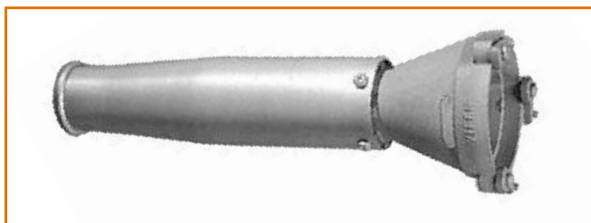

- Diseñados para montarse fácilmente sobre las lanzas Viper SG y CG, convirtiéndolas en lanzas de espuma.
- Fabricada en material E-LITE, resistente y ligero.
- Expansión desde 8:1 hasta 15:1.

CEP-1560.

COMPLEMENTO EXPANSOR

Peso: 480 gr.
Longitud: 30,5 cm.
Para lanzas SG1560

CEP-3012.

COMPLEMENTO EXPANSOR

Peso: 890 gr.
Longitud: 40,5 cm.
Para lanzas SG3012/ 7515/ 9520
CG2510/ 5016/ 8020
FT-2510/ 5016/ 8020