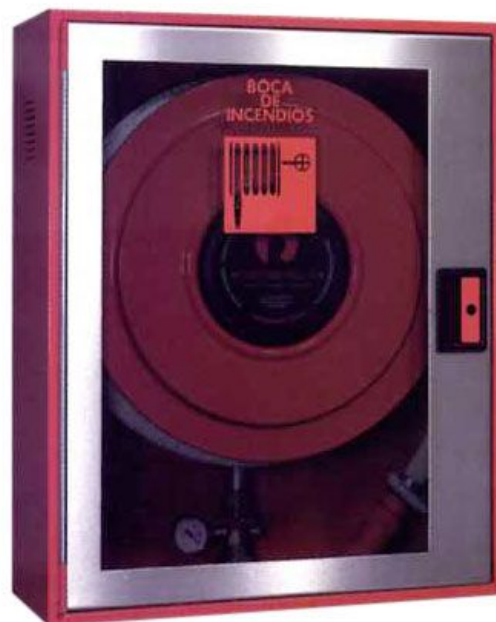

PUERTA ACRISTALADA (Inox)

**BIE - 25 con puerta acristalada empotrada en el armario**, equipada con el nuevo cierre de seguridad con precinto.

La zona acristalada de la puerta lleva montado un cristal ahumado de 4 mm de espesor (incluido), con serigrafía fotoluminiscente del símbolo de BIE.

Estudiada para montarse en lugares y edificios donde el diseño de las BIES sea un factor muy importante.

Modelo	25 / 4S	
CAJA	Roja	Crema
PUERTA	Inox*	Inox*

(\*) Puertas INOX con acabados Pulido Brillante o Matizado

	C-1 Rojo RAL-3000 P-1 Rojo RAL-3000
	P-4 INOX 304 Matizado P-4 INOX 304 Pulido
	P-2 Crema "Elegance" C-2 Crema "Elegance"

DIMENSIONES	CRISTAL	PESO	ESPECIFICAR
A = 600	645	36 Kgs.	BIE - 25 con puerta acristalada, bisagras integradas frontales y cierre empotrado de resbalón con precinto de seguridad. Devanadera fija con dispositivo RYLG0.
H = 750	X		
F = 260	445		