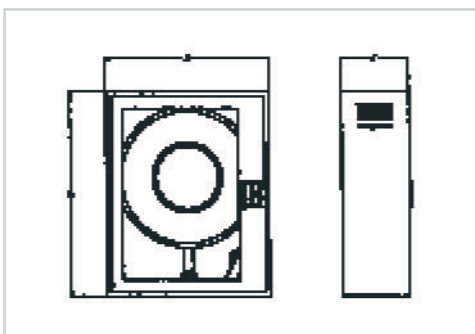

PUERTA ACRISTALADA (Inox)

**BIE - 25 con puerta acristalada empotrada en el armario**, equipada con el nuevo cierre de seguridad con precinto.

La zona acristalada de la puerta lleva montado un cristal ahumado de 4 mm de espesor (incluido), con serigrafía fotoluminiscente del símbolo de BIE.

Estudiada para montarse en lugares y edificios donde el diseño de las BIES sea un factor muy importante.

Modelo	25 / 4S	
CAJA	Roja	Crema
PUERTA	Inox*	Inox*

(\*) Puertas INOX con acabados Pulido Brillante o Matizado

	C-1 Rojo RAL-3000 P-1 Rojo RAL-3000
	P-4 INOX 304 Matizado P-4 INOX 304 Pulido
	P-2 Crema "Elegance" C-2 Crema "Elegance"

DIMENSIONES	CRISTAL	PESO	ESPECIFICAR
A = 600	645	36 Kgs.	BIE - 25 con puerta acristalada, bisagras integradas frontales y cierre empotrado de resbalón con precinto de seguridad. Devanadera fija con dispositivo RYLG0.
H = 750	X		
F = 260	445		