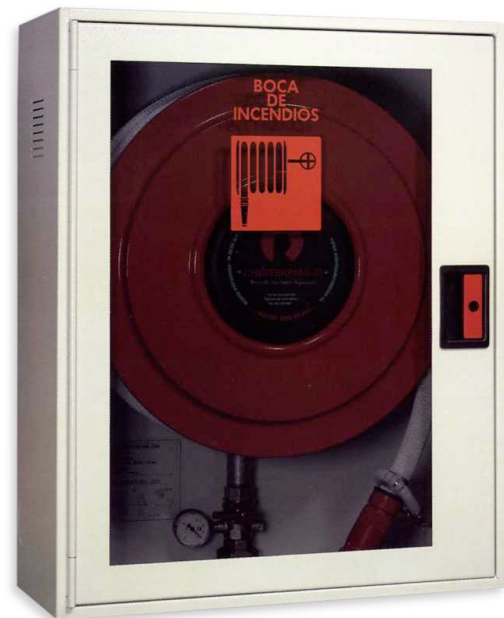

PUERTA ACRISTALADA (Pintada)

BIE - 25 con puerta acristalada empotrada en el armario, equipada con el nuevo cierre de seguridad con precinto.

La zona acristalada de la puerta lleva montado un cristal ahumado de 4 mm de espesor (incluido), con serigrafía fotoluminiscente del símbolo de BIE.

Estudiada para montarse en lugares y edificios donde el diseño de las BIES sea un factor muy importante.

Modelo	25 / 4
CAJA	Crema
PUERTA	Crema

	P-2 Crema "Elegance"
	C-2 Crema "Elegance"

DIMENSIONES	CRISTAL	PESO	ESPECIFICAR
A = 600	645	36 Kgs.	BIE - 25 con puerta acristalada, bisagras integradas frontales y cierre empotrado de resbalón con precinto de seguridad. Devanadera fija con dispositivo RYLGO.
H = 750	X		
F = 260	445		