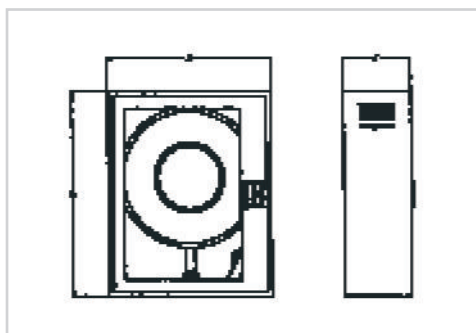

PUERTA ACRISTALADA (Pintada)

BIE - 25 con puerta acristalada empotrada en el armario, equipada con el nuevo cierre de seguridad con precinto.

La zona acristalada de la puerta lleva montado un cristal ahumado de 4 mm de espesor (incluido), con serigrafía fotoluminiscente del símbolo de BIE.

Estudiada para montarse en lugares y edificios donde el diseño de las BIES sea un factor muy importante.

Modelo	25 / 4
CAJA	Crema
PUERTA	Crema

	P-2 Crema "Elegance"
	C-2 Crema "Elegance"

DIMENSIONES	CRISTAL	PESO	ESPECIFICAR
A = 600	645	36 Kgs.	BIE - 25 con puerta acristalada, bisagras integradas frontales y cierre empotrado de resbalón con precinto de seguridad. Devanadera fija con dispositivo RYLGO.
H = 750	X		
F = 260	445		