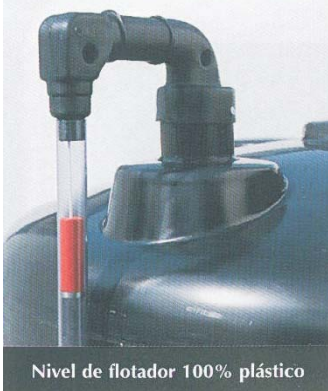

APLICLOR, SA

ACCESORIOS PARA CUBAS - CERTIFICADAS APQ

Nivel de flotador 100% plástico

Tubuladura en brida con cartelas de refuerzo

Boca de inspección DN 400, roscada

Venteo protegido

► Relación Accesorios Incluidos:

- Boca de Registro Estanca DN400
- Placa Certificación APQ 006
- Venteo Protegido PVC DN80
- Nivel Flotador
- Interruptor Nivel Máximo PPFV (Embridado)
- Tubuladura PE en Brida en Techo DN50
- Tubuladura PE en Brida DN50

► Relación Accesorios Disponibles:

- Entradas y Salidas mediante tubuladuras en rosca desde DN 15 hasta DN 50 y en brida de DN 15 a DN 125.
- Bajo demanda, instalación de tuberías en DN 50 o DN 80 para facilitar el llenado de la cuba. Opcionalmente, puede llevar válvula con conexión a manguera tipo guillemín o racord torneado.
- En el almacenamiento de productos que desprendan gases, se puede incorporar conexión y minitorre de lavado de gases.
- Posibilidad de suministro de depósito con cuba de retención.