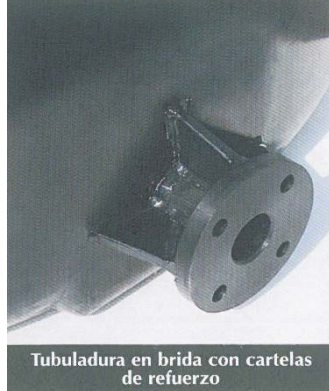

APLICLOR, SA

ACCESORIOS PARA CUBAS - CERTIFICADAS APQ

Nivel de flotador 100% plástico

Tubuladura en brida con cartelas de refuerzo

Boca de inspección DN 400, roscada

Venteo protegido

► Relación Accesorios Incluidos:

- Boca de Registro Estanca DN400
- Placa Certificación APQ 006
- Venteo Protegido PVC DN80
- Nivel Flotador
- Interruptor Nivel Máximo PPFV (Embridado)
- Tubuladura PE en Brida en Techo DN50
- Tubuladura PE en Brida DN50

► Relación Accesorios Disponibles:

- Entradas y Salidas mediante tubuladuras en rosca desde DN 15 hasta DN 50 y en brida de DN 15 a DN 125.
- Bajo demanda, instalación de tuberías en DN 50 o DN 80 para facilitar el llenado de la cuba. Opcionalmente, puede llevar válvula con conexión a manguera tipo guillemín o racord torneado.
- En el almacenamiento de productos que desprendan gases, se puede incorporar conexión y minitorre de lavado de gases.
- Posibilidad de suministro de depósito con cuba de retención.