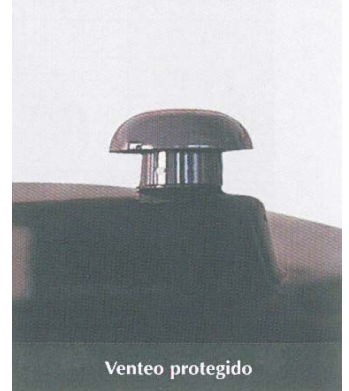

APLICLOR, SA

ACCESORIOS PARA CUBAS - CERTIFICADAS APQ

Nivel de flotador 100% plástico

Tubuladura en brida con cartelas de refuerzo

Boca de inspección DN 400, roscada

Venteo protegido

► Relación Accesorios Incluidos:

- Boca de Registro Estanca DN400
- Placa Certificación APQ 006
- Venteo Protegido PVC DN80
- Nivel Flotador
- Interruptor Nivel Máximo PPFV (Embridado)
- Tubuladura PE en Brida en Techo DN50
- Tubuladura PE en Brida DN50