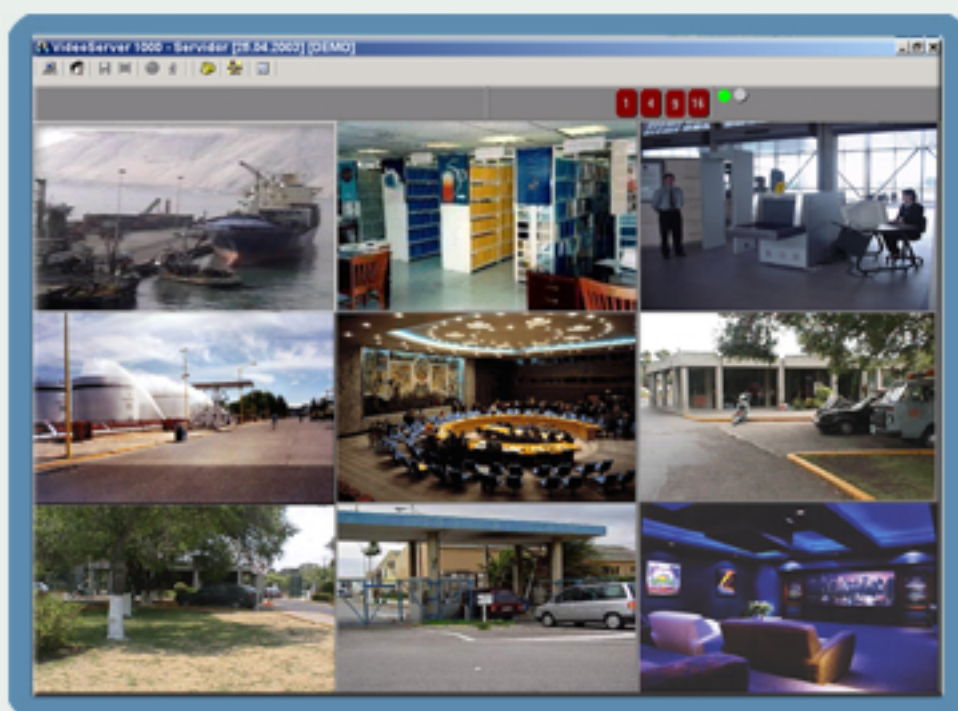

GRUPO CECA

SISTEMA DE VIGILANCIA INTEGRADO ICVS

- Instalación de cámaras de seguridad
- Detección de movimiento
- Transmisión y grabación de imágenes vía Internet
- Grabación digital en local y remoto
- Contador de personas
- Integrado con cualquier elemento domótico

GRUPO CECA

Caveda, 27 bajo - 33.209 GIJON - Asturias
Tf: 985.99.07.70 Fax: 985.99.02.53 info@ceca.as
<http://www.grupoceca.com>

ICVS es un **Sistema de Seguridad Integral**, compuesto de vídeo, audio y elementos de entradas/salidas, orientado tanto para aplicaciones profesionales de seguridad como para la seguridad en el hogar, oficinas, tiendas, etc.

1. Grupo CECA integra e instala el ICVS, con todos los elementos necesarios (grabador digital, software, cámaras y conexiones), en todo tipo de entornos (consúltenos sus necesidades):

- Vivienda (pisos, chalets, garajes).
- Oficinas, locales comerciales, parques empresariales.
- Recintos feriales, deportivos, hospitales.
- Parques.
- Geriátricos, guarderías, centros de personas disminuidas.
- Etc.