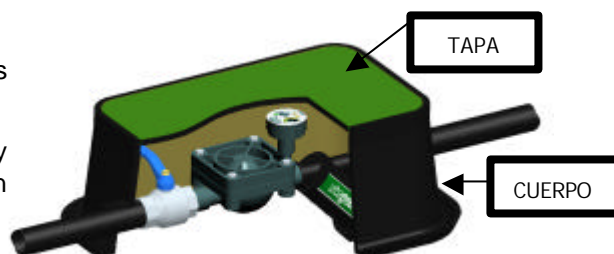

ARQUETAS

Ideal para el montaje de válvulas u otros elementos enterrados que requieran un registro continuo.

Fabricada en polipropileno ofrece resistencia a la corrosión y a los productos químicos normalmente utilizados en jardinería.

Disponible, en el modelo rectangular, con tapa verde o lila.

MEDIDAS ARQUETAS

28D05101	ARQUETA CIRCULAR 1-2	28D05102	ARQUETA CIRCULAR 2-3
	Base: 20 cm Tapa: 16 cm Altura: 23 cm		Base: 32 cm Tapa: 22.5 cm Altura: 25 cm
28D05201	ARQUETA RECTANG. ESTANDAR JUMBO	28D05202	ARQUETA RECTANG. SUPER JUMBO
	Base: 38 x 50 cm Tapa: 25 x 38.5 cm Altura: 30 cm		Base: 50 x 64 cm Tapa: 35 x 50 cm Altura: 30 cm

Disponible también, en los modelos Rectangular Estándar Jumbo y Rectangular Super Jumbo, con tapa lila.

SISTEMA AZUD, S.A. se reserva el derecho de efectuar modificaciones en las características de sus productos.