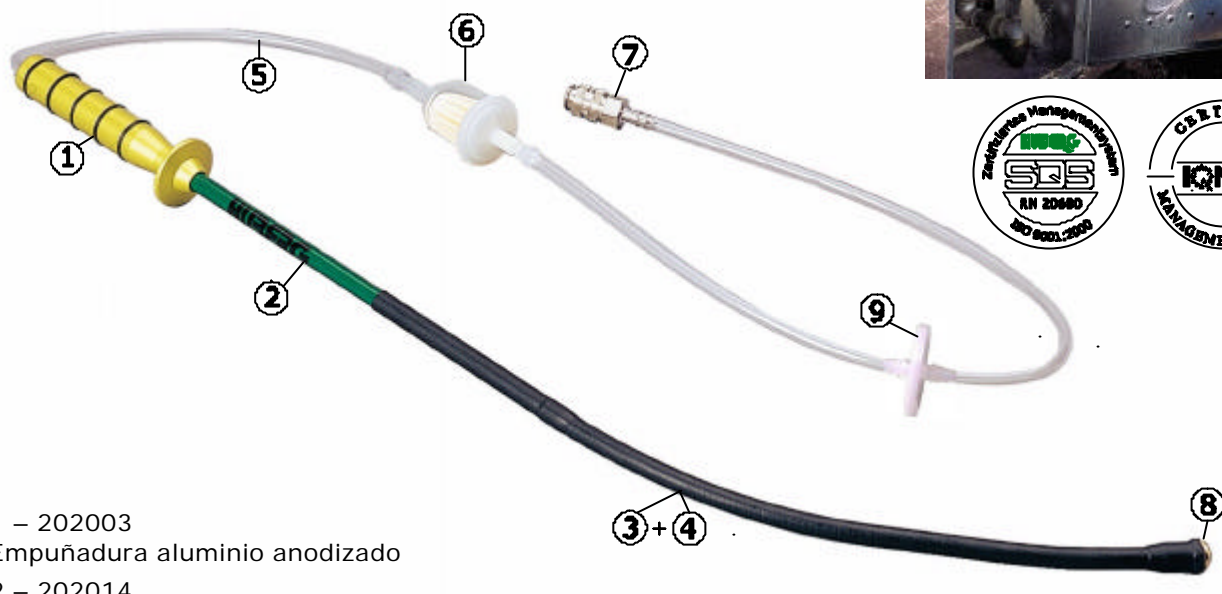

SONDA FLEXIBLE

- 1 – 202003
Empuñadura aluminio anodizado
- 2 – 202014
Asta para sonda flexible
- 3 – 417007
Tubo flexible de acero
- 4 – 420004
Termo contraible
- 5 – 417005
Tubo transparente flexible
- 6 – 402004
Filtro de polvo
- 7 - 406009
Enchufe rápido hembra
- 8 - 402009
Filtro de cobre
- 9 - 402035
Filtro externo para humedad

Artículo 1G2010012

Sonda flexible para interiores con empuñadura, tubo y conector.

Filtro de polvo (recambios)

Las sondas:

sonda de campana
artículo 1G2010013

sonda de alfombra
artículo 1G2010010

sonda de mano
artículo 1G2010011

sonda 3m
artículo 1G2010017