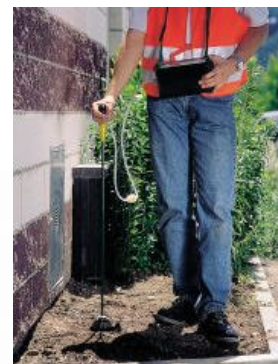

# SONDA DE CAMPANA

- 1 – 417012 Perilla esférica para sondas
- 2 – 202015 Cono aluminio anodizado
- 3 – 417019 Soporte para fuelle
- 4 – 417033 Fuelle de goma
- 5 – 202004 Asta para sonda de campana
- 6 – 417005 Tubo transparente flexible
- 7 - 402004 Filtro de polvo
- 8 - 406009 Enchufe rápido hembra
- 9 - 402035 Filtro externo para humedad

## Artículo 1G2010013

Sonda de campana completa de mango, tubo transparente flexible, filtro de polvo y conector con enchufe rápido.

Filtros de polvo (recambios)

Las sondas:

**sonda flexible**  
artículo 1G2010013