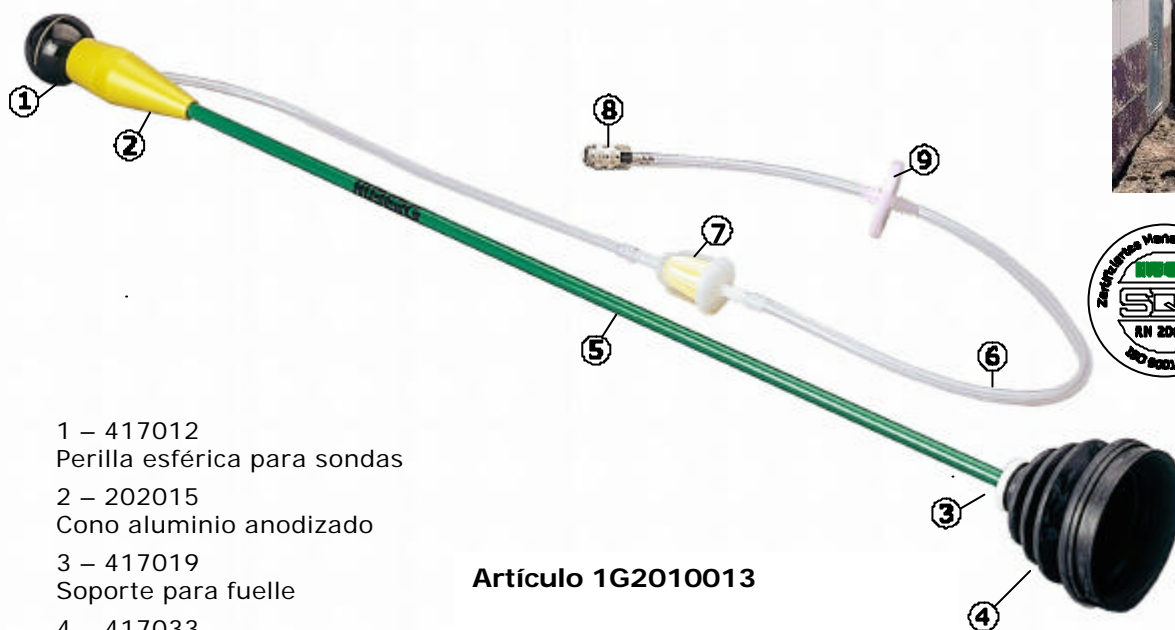

# SONDA DE CAMPANA

- 1 – 417012 Perilla esférica para sondas
- 2 – 202015 Cono aluminio anodizado
- 3 – 417019 Soporte para fuelle
- 4 – 417033 Fuelle de goma
- 5 – 202004 Asta para sonda de campana
- 6 – 417005 Tubo transparente flexible
- 7 - 402004 Filtro de polvo
- 8 - 406009 Enchufe rápido hembra
- 9 - 402035 Filtro externo para humedad

## Artículo 1G2010013

Sonda de campana completa de mango, tubo transparente flexible, filtro de polvo y conector con enchufe rápido.

Filtros de polvo (recambios)

Las sondas:

**sonda flexible**  
artículo 1G2010013

**sonda de alfombra**  
artículo 1G2010010

**sonda de mano**  
artículo 1G2010011

**sonda 3m**  
artículo 1G2010017