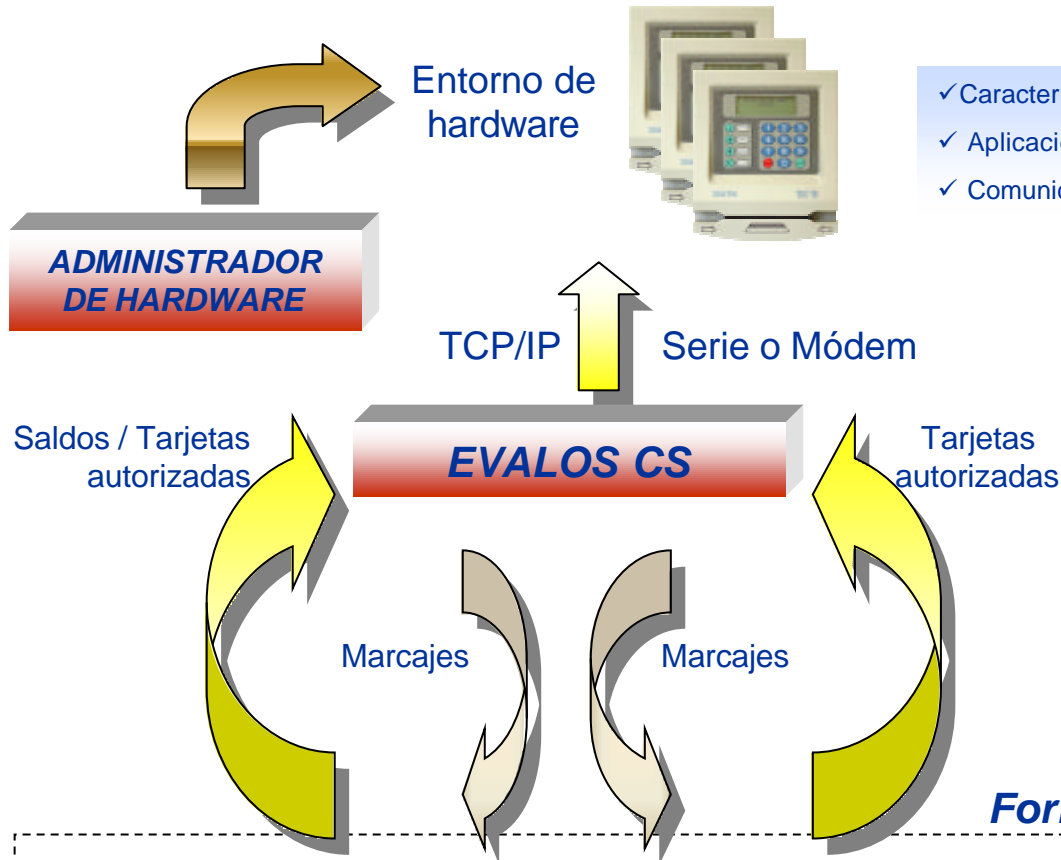

Evalos CS

INTERFACE DE COMUNICACIÓN

Software

- ✓ Características técnicas.
- ✓ Aplicación de 32 bits diseñada para funcionar bajo Microsoft Windows.
- ✓ Comunicación integrada con los terminales TCP/IP, serie y módem.

- Functionalities**
- ✓ Recupera los marcajes de los terminales.
 - ✓ Envía incidencias definibles por el usuario.
 - ✓ Envía tarjetas autorizadas/válidas.
 - ✓ Envía saldos.
 - ✓ Envía mensajes a usuarios.
 - ✓ Utilidad para configurar el hardware.

Formato del fichero de salida

EVALOS 2000	SAP / R3	RECMARCA	A3	SEIDOR	CUSTOM
Evalos 2000	Sap / R3-CC1 interface	Estandar Digitek	Software de terceros		Configurable