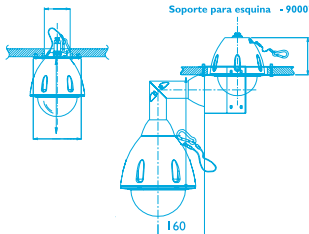

Soporte para esquina - 90007

* TODAS LAS MEDIDAS SON EN mm