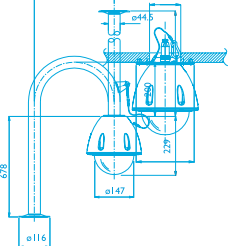

Montaje en forma de campana - 90004

Montaje colgante - 90003