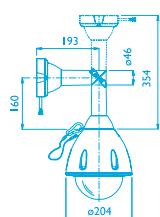

Posibilidades de montaje

Montaje colgante/sobre pared - 90002