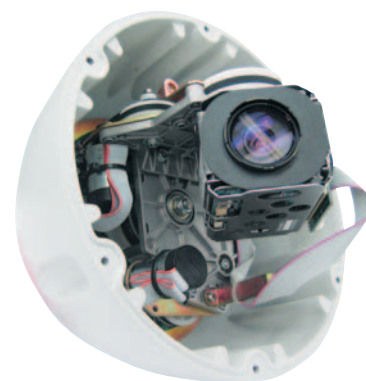

2060

ESPECIFICACIONES DE LA CÁMARA DOMO

	Modelo 2060 de interior	Modelo 2060 de exterior	Modelo 2060 fijo de interior	Modelo 2060 fijo de exterior
Material	Fundición por moldeo a presión de aluminio y poli-carbonato			
Protección contra el clima	BS EN60529 Level IP66			
Terminación	Pintura en polvo (gris ceniza)			
Peso	3.6kg			
Movimiento de la cámara	0.05 a 300° sec max (ambos ejes) 360° de rotación continua		Ajustable manualmente 360° de rotación 90° de inclinación hacia abajo	
Voltaje	18-24V AC (fuent. alim. incluida)		18-24V AC	
Consumo de energía	10W	20W	10W	20W (calefactor/ventilador)
Temperatura de operación	De - 35°C a +50°C max 90% humedad			
Posiciones preprogramadas	Hasta 250 posiciones con códigos programables y 8 posiciones de zoom preprogramadas, preprogramación de 1 dato			