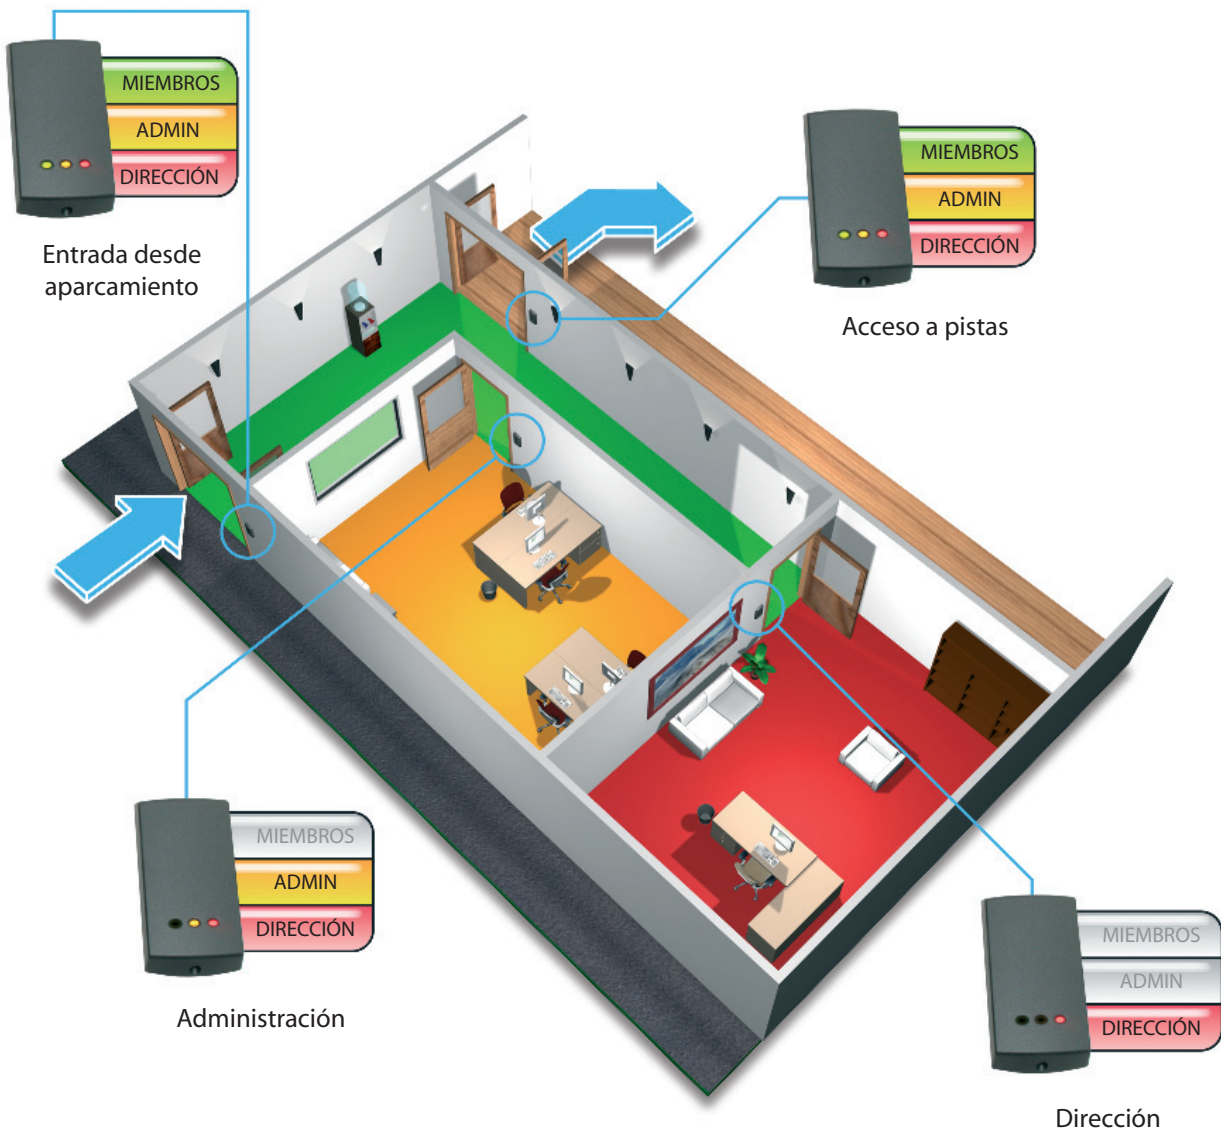

Switch2 - Un sencillo ejemplo Switch2

El Switch2 es un sistema de control de accesos autónomo. Consta de un lector y una unidad de control que puede instalarse aparte. Esto lo hace especialmente adecuado para puertas exteriores y de alta seguridad. El ejemplo muestra un sistema Switch2 instalado en la puerta exterior de un centro deportivo. Resulta ideal para esta aplicación porque es seguro y fácil de gestionar.

1

Unidad control/fuente alimentación

Cada puerta requiere una unidad de control. Esta unidad puede funcionar con una fuente de alimentación de 12Vdc.

Unidad de control Switch2
Ver página 10

2

Lector

Pueden instalarse 1 ó 2 lectores por puerta. Existe una amplia gama de modelos compatibles con Net2 incluyendo lectores de proximidad, de banda magnética y teclados.

Lector PROXIMITY P50
Ver página 11

3

Botón de salida

Los sistemas Switch2 pueden conectarse a un botón de salida que permite el acceso automáticamente.

Botón de salida serie E
Ver página 11

4

Cerradura eléctrica

La unidad de control Switch2 dispone de relés libres de potencial con lo que puede funcionar con cualquier tipo de cerradura eléctrica.

Cerradura eléctrica
Ver página 22

Restricción de acceso por llaves de colores