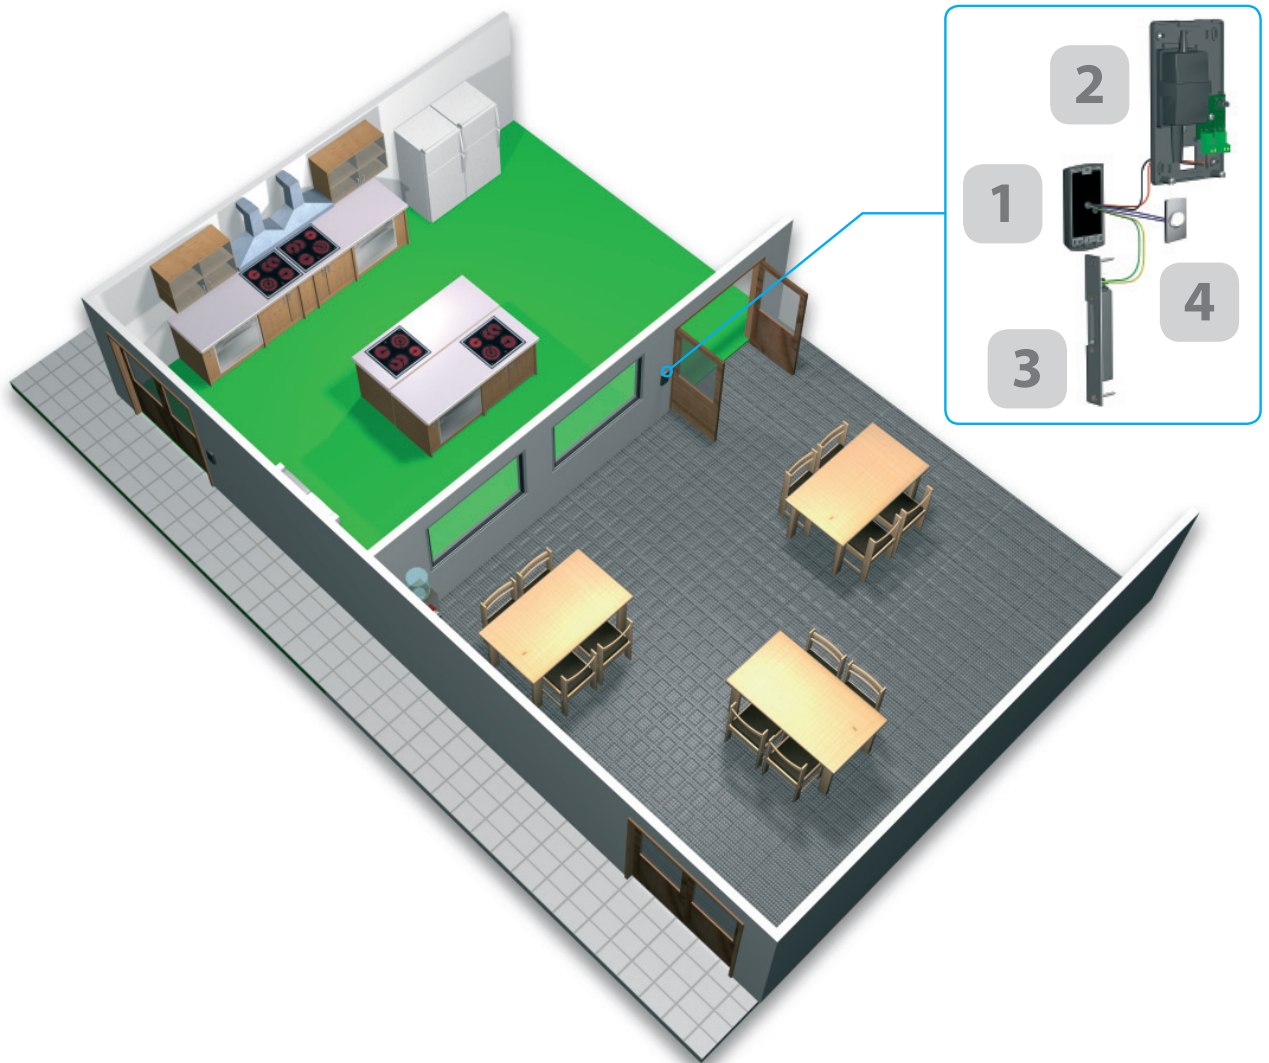

Switch2

- ▼ Sistema de control de accesos autónomo
- ▼ Hasta 10,000 usuarios por sitio
- ▼ Unidad de control separada para proporcionar mayor seguridad
- ▼ Disponible con lectores de proximidad, banda magnética y teclado

Net2

- ▼ Sistema en red administrado a través de software Windows
- ▼ Control central de acceso de usuarios y parámetros del sistema
- ▼ Información de eventos
- ▼ Gestiona gran número de puertas/usuarios

El diagrama muestra la cantina de un colegio. En la puerta de la cocina se ha instalado un sistema compact PROXIMITY para evitar que los niños accedan a la cocina. Los sistemas Compact se basan en una combinación de lectores y unidades de control y son ideales para controlar el acceso en este tipo de puertas de baja seguridad. La idea 'todo en uno' hace su instalación fácil y sencilla.