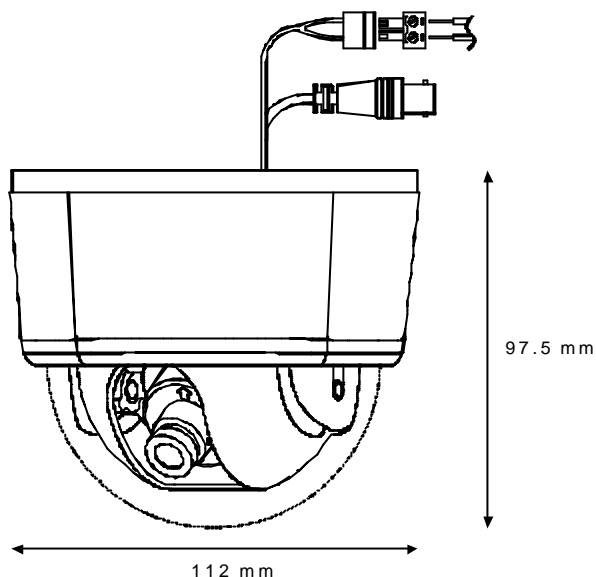

Dimensiones

Datos técnicos

	CFFB1310-LC	CFFB1315-LC	CFFC1310-LP	CFFC1315-LP
General				
• Descripción	resolución estándar blanco y negro	alta resolución blanco y negro	resolución estándar en color	alta resolución en color
• Sensor de imagen	CCD 1/3"	CCD 1/3"	CCD 1/3"	CCD 1/3"
• Resolución horizontal	400 líneas	580 líneas	330 líneas	480 líneas
• Iluminación mínima (a 50IRE)	0.13 Lux	0.2 Lux	0.31 Lux	0.56 Lux
• Relación señal/ruido	>50 dB	>50 dB	>50 dB	>50 dB
• Shutter electrónico (AES)	1/50 a 1/100K s	1/50 a 1/100K s	1/50 a 1/100K s	1/50 a 1/100K s
• Compensación de contraluz	ON / OFF	ON / OFF	ON / OFF (el software permite 6 zonas)	ON / OFF (el software permite 6 zonas)
• Control de ganancia	AGC ON / OFF	AGC ON / OFF	AGC ON / OFF	AGC ON / OFF
• Balance de blancos			automático	automático
• Color de la esfera	transparente	transparente	transparente	transparente
Salida de vídeo				
• Formato	CCIR, 625 líneas	CCIR, 625 líneas	PAL, 625 líneas	PAL, 625 líneas
• Señal (compuesta)	1Vpp, 75 Ohmios, BNC	1Vpp, 75 Ohmios, BNC	1Vpp, 75 Ohmios, BNC	1Vpp, 75 Ohmios, BNC
• Salida de monitor de servicio local	Sí (cable incluido)	Sí (cable incluido)	Sí (cable incluido)	Sí (cable incluido)
Detalles del objetivo				
• Longitud focal	3.7 mm	3.7 mm	3.7 mm	3.7 mm
• Tipo de enfoque	manual	manual	manual	manual
• Apertura relativa máxima	F2.0	F2.0	F2.0	F2.0
• Iris	fijo	fijo	fijo	fijo
• Ángulo de visión horizontal	70°	70°	70°	70°
• Distancia de objeto mínima	0.2m	0.2m	0.2m	0.2m
Eléctricos				
• Alimentación	12VDC / 24VAC 3.0W	12VDC / 24VAC 3.0W	12VDC / 24VAC 3.5W	12VDC / 24VAC 3.5W
• Configuración remota RS232			Sí (opcional)	Sí (opcional)
Mecánicos				
• Peso	0.29 kg	0.29 kg	0.29 kg	0.29 kg
• Dimensiones (Ø x H)	112 x 97.5 mm	112 x 97.5 mm	112 x 97.5 mm	112 x 97.5 mm