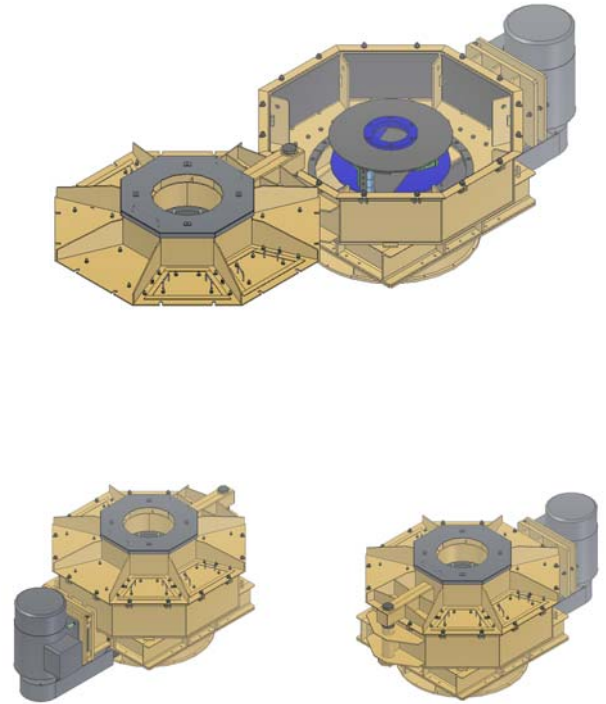

JET 30.22 trituradora

JET 30.22 trituradora arenera

Trituradora de eje vertical JET 30.22 para producción de arenas

La trituradora JET 30.22 presenta la última tecnología en el campo de la trituración autógena para material de media y alta dureza, produciendo una gran cantidad de material fino y cúbico en primera pasada.

La reducción del material se produce dentro de la cámara de trituración por impacto piedra-contra-piedra, teniendo como consecuencia un escaso uso de material antidesgaste, reduciendo de este modo el coste por tonelada procesada.

Adaptable a diferentes regímenes de trabajo mediante cambio de potencia y velocidad de trabajo, modelo de rotor, ...

Britadora de eixo vertical JET 30.22 para produção de areia

A britadora JET 30.22 apresenta a última tecnologia no campo do britagem autógeno para materiais de meia e alta dureza, de modo a obter uma gran quantidade de material fino e cúbico na primeira passada.

Adaptável a diferentes níveis de trabalho por meio de cambio de potência e velocidade de trabalho, modelo de rotor,...

JET 30.22 sand crusher

Trituradora de eje vertical JET 30.22 / Britadora de eixo vertical JET 30.22