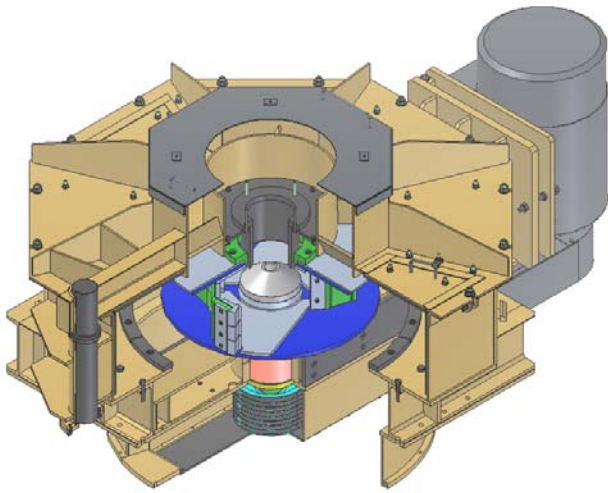

JET 30.22 trituradora

JET 30.22 trituradora arenera

Trituradora de eje vertical JET 30.22 para producción de arenas

La trituradora JET 30.22 presenta la última tecnología en el campo de la trituración autógena para material de media y alta dureza, produciendo una gran cantidad de material fino y cúbico en primera pasada.

La reducción del material se produce dentro de la cámara de trituración por impacto piedra-contra-piedra, teniendo como consecuencia un escaso uso de material antidesgaste, reduciendo de este modo el coste por tonelada procesada.

Adaptable a diferentes regímenes de trabajo mediante cambio de potencia y velocidad de trabajo, modelo de rotor, ...

Britadora de eixo vertical JET 30.22 para produção de areia

A britadora JET 30.22 apresenta a última tecnologia no campo do britagem autógeno para materiais de meia e alta dureza, de modo a obter uma gran quantidade de material fino e cúbico na primeira passada.

A redução do material produz-se dentro da câmara de britagem por impacto pedra-contra-pedra, com a consequência de uma escassa utilização de material anti-desgaste, e a diminuição do custo por tonelada processada.