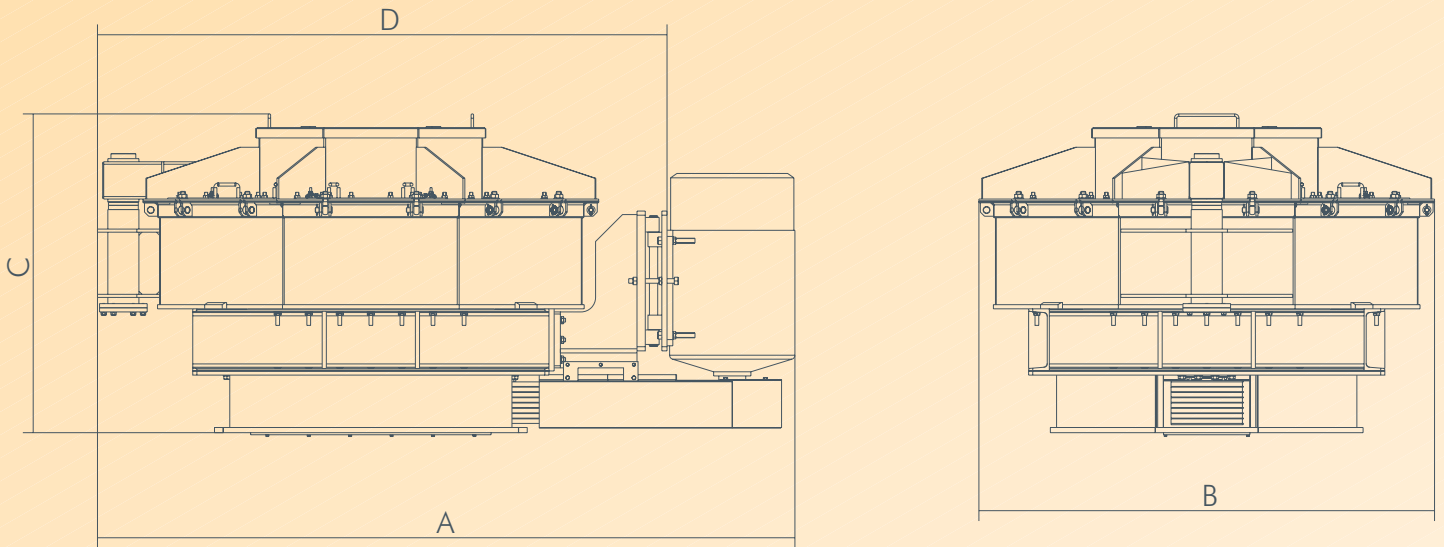

Adaptable a diferentes regímenes de trabajo mediante cambio de potencia y velocidad de trabajo, modelo de rotor, ...

Britadora de eixo vertical JET 30.22 para produção de areia

A britadora JET 30.22 apresenta a última tecnologia no campo do britagem autógeno para materiais de meia e alta dureza, de modo a obter uma gran quantidade de material fino e cúbico na primeira passada.

A redução do material produz-se dentro da câmara de britagem por impacto pedra-contra-pedra, com a consequência de uma escassa utilização de material anti-desgaste, e a diminuição do custo por tonelada processada.

Dimensiones cerrada - Dimensões fechada

A	B	C	D
3370	2200	1540	2750

Capacidad Capacidade t/h	Potencia Potência kW	Tamaño Alim Tamanho Alim mm	Rotor Ø x largo-compr.	Peso kg
60-150	110-200	50	1000x373	5800