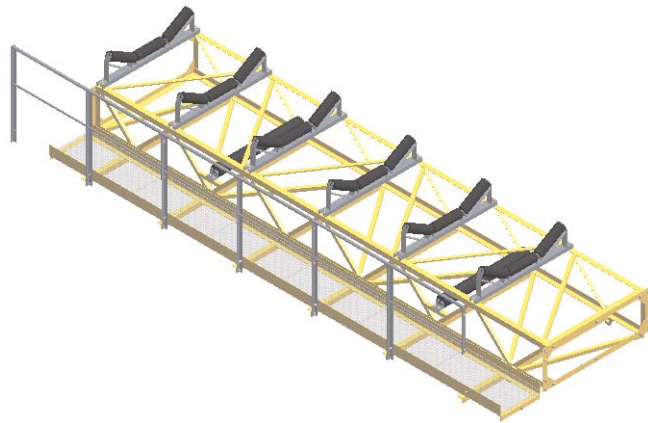

Cintas Transportadas

Cintas Transportadoras

Cintas Transportadoras

Amplia gama de cintas transportadoras en bastidores de perfil de UPN, celosía de angular y chapa plegada con anchos de banda standard desde 500 mm a 2800 mm y longitudes dependiendo de las necesidades de la instalación.

Equipadas con soportes fijos, semi-móviles sobre skids, sobre ruedas o sobre orugas.

Accionadas eléctrica, hidráulica o neumáticamente.

Transportadores de Correia

Gama ampla de transportadores de correia com estruturas em perfis UPN, cantoneiras de chapa quinada, com larguras standard de correia desde 500 mm até 2800 mm e comprimentos variáveis em função das necessidades das instalações.

Equipados com suportes fixos, semi móveis sobre patins, sobre rodas ou sobre lagartas.

Accionados eléctricamente, hidráulicamente ou pneumáticamente.

Conveyor Belts

Cintas Transportadoras / Transportadores de Correia

Cola de cinta transportadora en bastidor de celosía de angular

Cauda de um transportador de correia com estrutura em cantoneira

Tramo intermedio de cinta transportadora en bastidor de celosía de angular