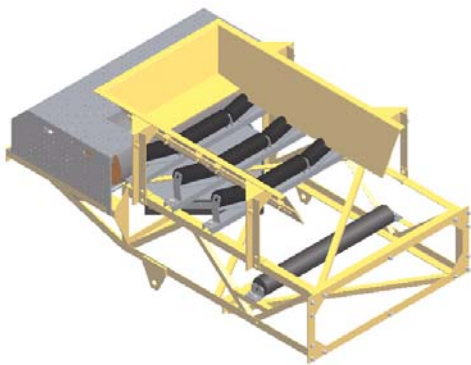

Cintas Transportadas

Cintas Transportadoras

Cintas Transportadoras

Amplia gama de cintas transportadoras en bastidores de perfil de UPN, celosía de angular y chapa plegada con anchos de banda standard desde 500 mm a 2800 mm y longitudes dependiendo de las necesidades de la instalación.

Equipadas con soportes fijos, semi-móviles sobre skids, sobre ruedas o sobre orugas.

Accionadas eléctrica, hidráulica o neumáticamente.

Transportadores de Correia

Gama ampla de transportadores de correia com estruturas em perfis UPN, cantoneiras de chapa quinada, com larguras standard de correia desde 500 mm até 2800 mm e comprimentos variáveis em função das necessidades das instalações.

Cola de cinta transportadora en bastidor de celosía de angular

Cauda de um transportador de correia com estrutura em cantoneira

Tramo intermedio de cinta transportadora en bastidor de celosía de angular

Troço intermedio de um transportador de correia com estrutura em cantoneira

Cabeza de cinta transportadora en bastidor de celosía de angular

Cabeça de um transportador de correia com estrutura em cantoneira