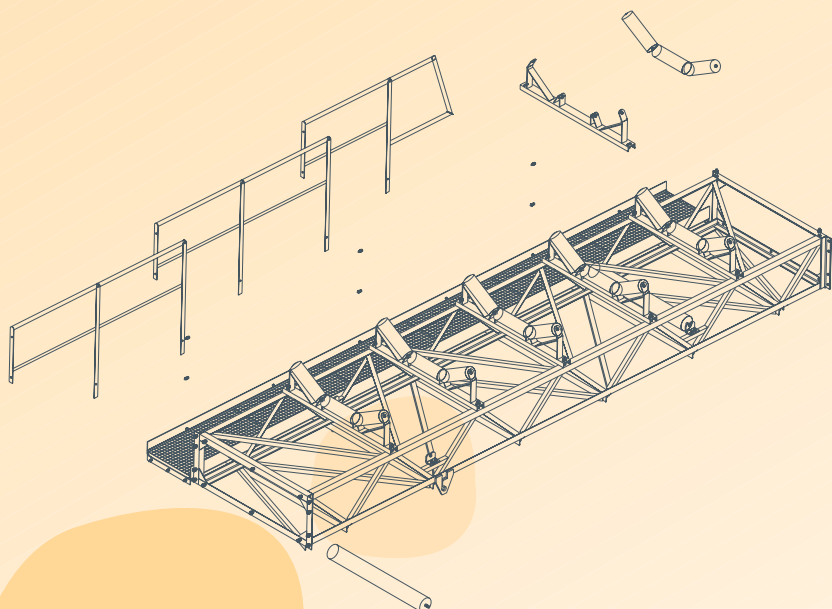

Cintas Transportadas

Cintas Transportadoras

Cintas Transportadoras

Amplia gama de cintas transportadoras en bastidores de perfil de UPN, celosía de angular y chapa plegada con anchos de banda standard desde 500 mm a 2800 mm y longitudes dependiendo de las necesidades de la instalación.

Equipadas con soportes fijos, semi-móviles sobre skids, sobre ruedas o sobre orugas.

Accionadas eléctrica, hidráulica o neumáticamente.

Transportadores de Correia

Gama ampla de transportadores de correia com estruturas em perfis UPN, cantoneiras de chapa quinada, com larguras standard de correia desde 500 mm até 2800 mm e comprimentos variáveis em função das necessidades das instalações.

Cola de cinta transportadora en bastidor de celosía de angular

Cauda de um transportador de correia com estrutura em cantoneira

Tramo intermedio de cinta transportadora en bastidor de celosía de angular

Troço intermedio de um transportador de correia com estrutura em cantoneira

Cabeza de cinta transportadora en bastidor de celosía de angular

Cabeça de um transportador de correia com estrutura em cantoneira