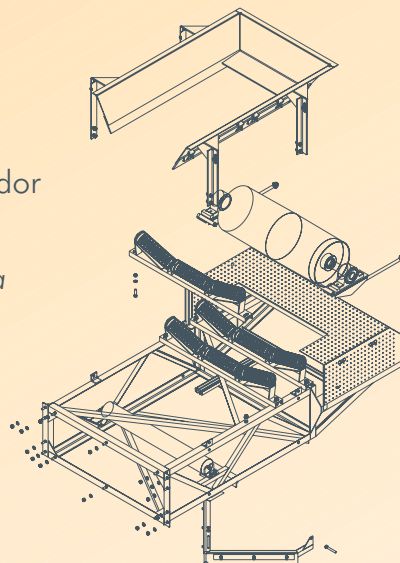

Equipadas con soportes fijos, semi-móviles sobre skids, sobre ruedas o sobre orugas.

Accionadas eléctrica, hidráulica o neumáticamente.

Transportadores de Correia

Gama ampla de transportadores de correia com estruturas em perfis UPN, cantoneiras de chapa quinada, com larguras standard de correia desde 500 mm até 2800 mm e comprimentos variáveis em função das necessidades das instalações.

Equipados com suportes fixos, semi móveis sobre patins, sobre rodas ou sobre lagartas.

Accionados eléctricamente, hidráulicamente ou pneumáticamente.

Conveyor Belts

Cintas Transportadoras / Transportadores de Correia

Cola de cinta transportadora en bastidor de celosía de angular

Cauda de um transportador de correia com estrutura em cantoneira

Tramo intermedio de cinta transportadora en bastidor de celosía de angular

Troço intermedio de um transportador de correia com estrutura em cantoneira

Cabeza de cinta transportadora en bastidor de celosía de angular

Cabeça de um transportador de correia com estrutura em cantoneira