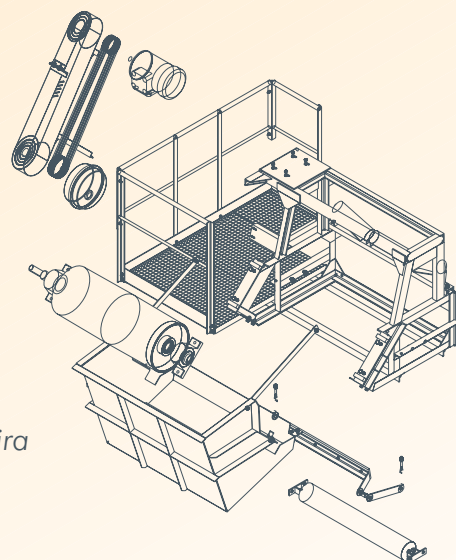

Cintas Transportadas

Cintas Transportadoras

Cintas Transportadoras

Amplia gama de cintas transportadoras en bastidores de perfil de UPN, celosía de angular y chapa plegada con anchos de banda standard desde 500 mm a 2800 mm y longitudes dependiendo de las necesidades de la instalación.

Equipados com suportes fixos, semi móveis sobre patins, sobre rodas ou sobre lagartas.

Accionados eléctricamente, hidráulicamente ou pneumáticamente.

Conveyor Belts

Cintas Transportadoras / Transportadores de Correia

Cola de cinta transportadora en bastidor de celosía de angular

Cauda de um transportador de correia com estrutura em cantoneira

Tramo intermedio de cinta transportadora en bastidor de celosía de angular

Troço intermedio de um transportador de correia com estrutura em cantoneira

Cabeza de cinta transportadora en bastidor de celosía de angular

Cabeça de um transportador de correia com estrutura em cantoneira