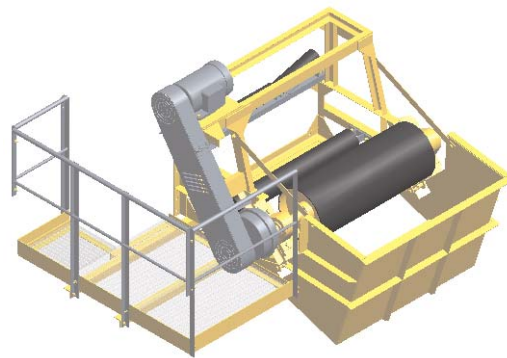

Cintas Transportadas

Cintas Transportadoras

Cintas Transportadoras

Amplia gama de cintas transportadoras en bastidores de perfil de UPN, celosía de angular y chapa plegada con anchos de banda standard desde 500 mm a 2800 mm y longitudes dependiendo de las necesidades de la instalación.

Equipadas con soportes fijos, semi-móviles sobre skids, sobre ruedas o sobre orugas.

Accionadas eléctrica, hidráulica o neumáticamente.

Transportadores de Correia

Gama ampla de transportadores de correia com estruturas em perfis UPN, cantoneiras de chapa quinada, com larguras standard de correia desde 500 mm até 2800 mm e comprimentos variáveis em função das necessidades das instalações.

Equipados com suportes fixos, semi móveis sobre patins, sobre rodas ou sobre lagartas.

Accionados eléctricamente, hidráulicamente ou pneumáticamente.

Conveyor Belts

Cintas Transportadoras / Transportadores de Correia

Cola de cinta transportadora en bastidor de celosía de angular

Cauda de um transportador de correia com estrutura em cantoneira

Tramo intermedio de cinta transportadora en bastidor de celosía de angular