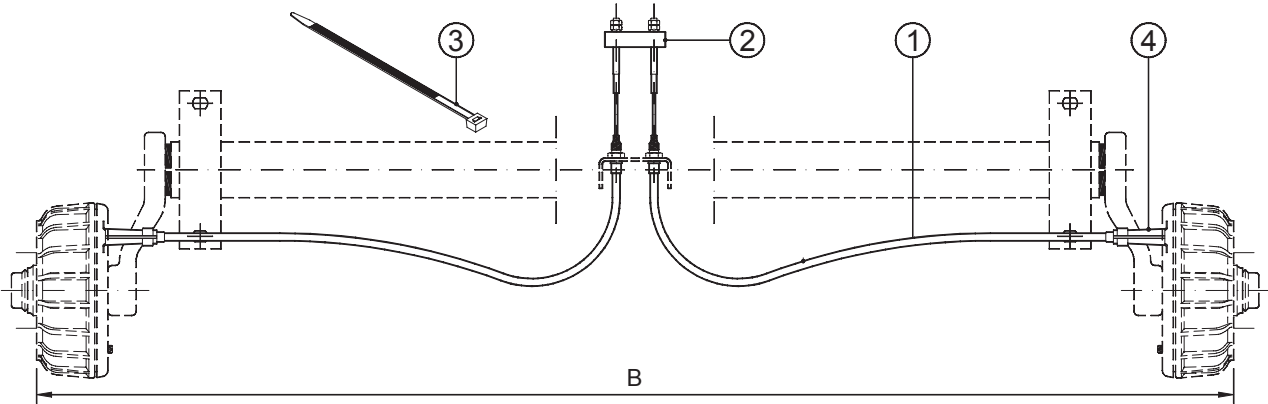

Kit de sirgas de freno.

Brake cable kit.

VELOCIDAD

KIT DE SIRGAS DE FRENO PARA VEHÍCULOS DE UN SOLO EJE. / BRAKE CABLE KIT FOR VEHICLES WITH ONLY ONE AXLE.

Cód. Code	Referencia/Reference					Peso Aprox. Aprox. weight
		Longitud/length		Cota B mín. / máx.		
42603	Kit de freno	0750	x	B máx. 1450	x 1 eje	1
42418	Kit de freno	0900	x	B 1451 / 1700	x 1 eje	1,1
42604	Kit de freno	1050	x	B 1701 / 2000	x 1 eje	1,2
42605	Kit de freno	1200	x	B 2001 / 2400	x 1 eje	1,4
41417	Kit de freno	1300	x	B + de 2400	x 1 eje	1,6

KIT DE SIRGAS DE FRENO PARA VEHÍCULOS DE DOS EJES EN TÁNDEM. / BRAKE CABLE KIT FOR VEHICLES WITH TANDEM AXLES.

Cód. Code	Referencia/Reference					Peso Aprox. Aprox. weight		
		Long. del		Long. tras.	Cota B mín. / máx.			
42606	Kit de freno	0750	-	1200	x	B máx. 1450	x 2 ejes	3,4
43497	Kit de freno	0900	-	1300	x	B 1451 / 1700	x 2 ejes	3,5
43498	Kit de freno	1050	-	1480	x	B 1701 / 2000	x 2 ejes	3,8
43697	Kit de freno	1200	-	1600	x	B 2001 / 2400	x 2 ejes	4,2
43729	Kit de freno	1300	-	1750	x	B 2401 / 2600	x 2 ejes	4,5
43730	Kit de freno	1480	-	1750	x	B + de 2601	x 2 ejes	4,8

NOTAS DE INTERÉS: / NOTES OF INTEREST:

(1) Cota "L" superior a 700 mm, consultar. / "L" cote upper 700 mm., contact us.