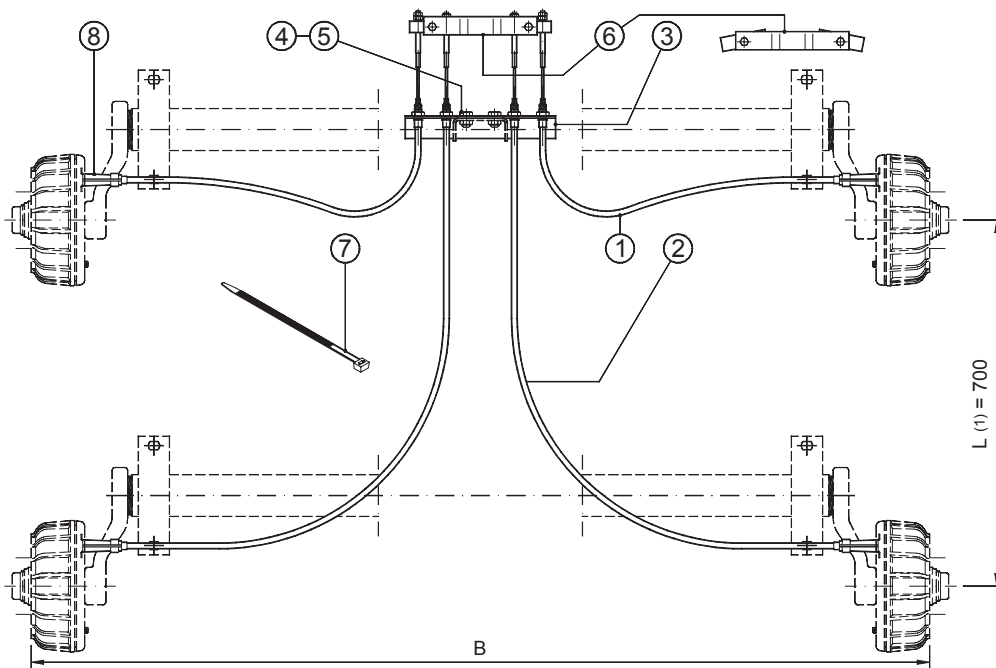

Kit de sirgas de freno.

Brake cable kit.

VELOCIDAD

KIT DE SIRGAS DE FRENO PARA VEHÍCULOS DE UN SOLO EJE. / BRAKE CABLE KIT FOR VEHICLES WITH ONLY ONE AXLE.

Cód. Code	Referencia/Reference					Peso Aprox. Aprox. weight
		Longitud/length		Cota B mín. / máx.		
42603	Kit de freno	0750	x	B máx. 1450	x 1 eje	1
42418	Kit de freno	0900	x	B 1451 / 1700	x 1 eje	1,1
42604	Kit de freno	1050	x	B 1701 / 2000	x 1 eje	1,2
42605	Kit de freno	1200	x	B 2001 / 2400	x 1 eje	1,4
41417	Kit de freno	1300	x	B + de 2400	x 1 eje	1,6

KIT DE SIRGAS DE FRENO PARA VEHÍCULOS DE DOS EJES EN TÁNDEM. / BRAKE CABLE KIT FOR VEHICLES WITH TANDEM AXLES.

Cód. Code	Referencia/Reference					Peso Aprox. Aprox. weight		
		Long. del		Long. tras.	Cota B mín. / máx.			
42606	Kit de freno	0750	-	1200	x	B máx. 1450	x 2 ejes	3,4
43497	Kit de freno	0900	-	1300	x	B 1451 / 1700	x 2 ejes	3,5
43498	Kit de freno	1050	-	1480	x	B 1701 / 2000	x 2 ejes	3,8
43697	Kit de freno	1200	-	1600	x	B 2001 / 2400	x 2 ejes	4,2
43729	Kit de freno	1300	-	1750	x	B 2401 / 2600	x 2 ejes	4,5
43730	Kit de freno	1480	-	1750	x	B + de 2601	x 2 ejes	4,8

NOTAS DE INTERÉS: / NOTES OF INTEREST:

(1) Cota "L" superior a 700 mm, consultar. / "L" cote upper 700 mm., contact us.