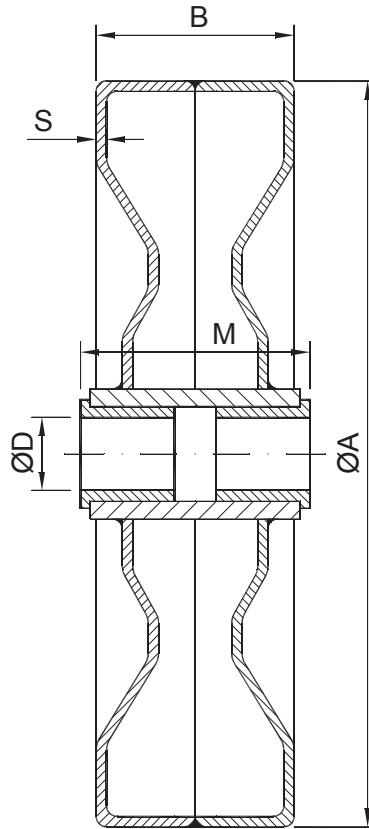

Ruedas metálicas.

Metallic wheels.

RUEDAS METÁLICAS. / METALLIC WHEELS.

Cód. Code	Referencia/Reference	Ref. de origen Orig. Ref.	ϕA	B	ϕD	M	S	Peso Aprox. Aprox. weight (Kg.)
6707	RM - 230 x 80 x 2 C20	R2308	230	80	20	90	2	2,2
8893	RM - 250 x 80 x 2 C25 M90	R2508	250		25			4
8894	RM - 300 x 100 x 2,5 C30 M110	R3010	300	100	30	110	2,5	6
8896	RM - 400 x 150 x 2,5 C30 M160	R4015	400	150				160