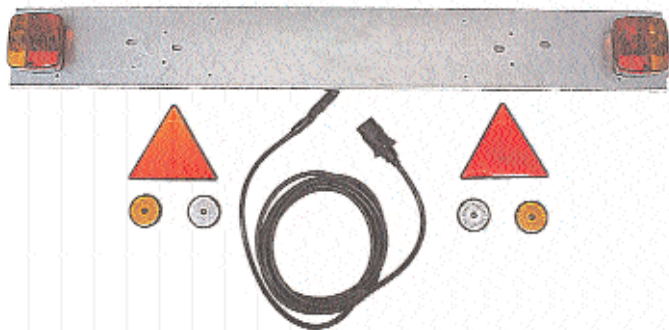

Kits eléctricos con soporte fijo o regulable.

Electric kits with fixed or adjustable support.

KIT ELÉCTRICO FIJO C/SPT, CHAPA CINCADA. /
FIXED ELECTRIC KIT WITH SUPPORT ZINC-PLATED

Incorpora: / Includes:
- Línea principal / Main line.
- Pilotos con lámparas / Rear lights with lamps.
- Clavija de 7 tomas 12V y captafaros / 12v 7 pins plugs and reflectors.

Cód. Code	Referencia Reference	Ref. origen Orig. Ref.	long. cable (mm) / Lenght		Peso aprox. Approx. weight (Kg.)
			Soporte	Pilotos Dcho. e izdo.	
2705	K. eléc fijo 1000/1300	01045041	1000	3000	2,25

KIT ELÉCTRICO FIJO C/SPT, CHAPA CINCADA. /
FIXED ELECTRIC KIT WITH SUPPORT ZINC-PLATED

Incorpora: / Includes:
- Línea principal / Main line.
- Pilotos con lámparas / Rear lights with lamps.
- Piloto luz antiniebla / Antifog rear light.
- Clavija de 7 tomas 12V y captafaros / 12v 7 pins plugs and reflectors.

KIT ELÉCTRICO REGULABLE BARRA CUADRADA. /
ADJUSTABLE ELECTRICAL KIT WITH SQUARE BAR

Incorpora: / Includes:
- Línea principal / Main line.
- Pilotos con lámparas / Rear lights with lamps.
- Clavija de 7 tomas 12V y captafaros / 12v 7 pins plugs and reflectors.