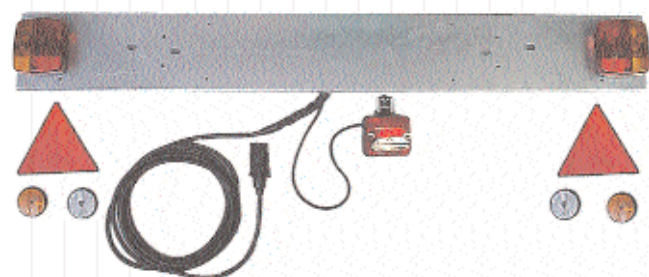

Kits eléctricos con soporte fijo o regulable.

Electric kits with fixed or adjustable support.

KIT ELÉCTRICO FIJO C/SPT, CHAPA CINCADA. /
FIXED ELECTRIC KIT WITH SUPPORT ZINC-PLATED

Incorpora: / Includes:
- Línea principal / Main line.
- Pilotos con lámparas / Rear lights with lamps.
- Clavija de 7 tomas 12V y captafaros / 12v 7 pins plugs and reflectors.

Cód. Code	Referencia Reference	Ref. origen Orig. Ref.	long. cable (mm) / Lenght		Peso aprox. Approx. weight (Kg.)
			Soporte	Pilotos Dcho. e izdo.	
2705	K. eléc fijo 1000/1300	01045041	1000	3000	2,25

KIT ELÉCTRICO FIJO C/SPT, CHAPA CINCADA. /
FIXED ELECTRIC KIT WITH SUPPORT ZINC-PLATED

Incorpora: / Includes:
- Línea principal / Main line.
- Pilotos con lámparas / Rear lights with lamps.
- Piloto luz antiniebla / Antifog rear light.
- Clavija de 7 tomas 12V y captafaros / 12v 7 pins plugs and reflectors.

KIT ELÉCTRICO REGULABLE BARRA CUADRADA. /
ADJUSTABLE ELECTRICAL KIT WITH SQUARE BAR

Incorpora: / Includes:
- Línea principal / Main line.
- Pilotos con lámparas / Rear lights with lamps.
- Clavija de 7 tomas 12V y captafaros / 12v 7 pins plugs and reflectors.