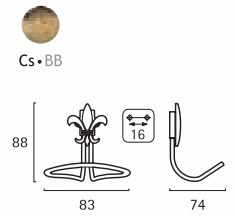

C-1280

C-1282

-  Cs Cuero Satinado
-  BB Bronzed & Brushed
-  Nb Niquel Bisú
-  Bn Bisú Matt Nickel
-  AL Aluminio
-  AL Aluminium
-  CB Cromo Brillo
-  PC Polished Chrome

C-504

Cs • BB

C-505

Cs • BB

C-570

Cs • BB

C-817

CB • Pc Cs • BB

Cs Cuero Satinado  
BB Bronzed & Brushed  
CB Cromo Brillo  
PC Polished Chrome

C-1107

C-1108

Cs Cuero Satinado  
BB Bronzed & Brushed

C-1420

NF Negro Forja  
Bf Black forge

C-1292

HT Haya, laca transparente  
Bn Beech, Natural lacquer

GP Gris plata  
Sg Silver Grey

GO Gris metálico oscuro  
UG Umber grey metallic

C-1291

GP•Sg HT•BN GO•UG HT•BN

e-487

e-488

e-616

e-617

- AL Aluminio  
AL Aluminium
- Ve Velour  
Ve Velour
- Gl Glaseado  
MT Matt Transparent
- Az Azul  
Bl Blue
- CB Cromo Brillo  
PC Polished Chrome

- AL • AL AZ • Bl
- AL • AL AL • AL

C-1287 autoadhesivo