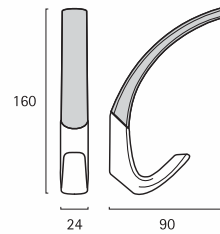

e-617

e-616