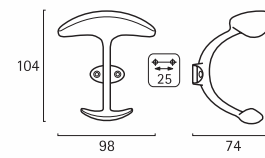

C-1237

C-1670

Nb Niquel Bisú
Bn Bisú Matt Nickel

AL Aluminio
AL Aluminium

CB Cromo Brillo
PC Polished Chrome