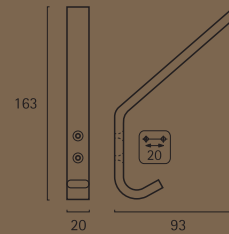

C-6401

ANm•MA

C-6402

ANm•MA

● ANm Anodizado Mate  
● MA Matt Anodized

**REUNION INDUSTRIAL**  
SOCIEDAD LIMITADA

Fabricación, Distribución y Oficinas en:

Camí L'Horteta 1  
Poligono Industrial  
46138 RAFELBUNYOL  
Valencia  
Tel. 96 141 40 07  
Fax. 96 141 21 48  
clientes@reunion-industrial.com