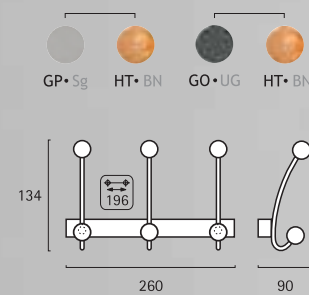

Cs • BB

C-817

CB • Pc Cs • BB

Cs Cuero Satinado  
BB Bronzed & Brushed  
CB Cromo Brillo  
PC Polished Chrome

C-1107

C-1108

Cs Cuero Satinado  
BB Bronzed & Brushed

C-1420

NF Negro Forja  
Bf Black forge

C-1292

HT Haya, laca transparente  
Bn Beech, Natural lacquer

GP Gris plata  
Sg Silver Grey

GO Gris metálico oscuro  
UG Umber grey metallic

C-1291

GP•Sg HT•BN GO•UG HT•BN

e-487

e-488

e-616

e-617

- AL Aluminio  
AL Aluminium
- Ve Velour  
Ve Velour
- Gl Glaseado  
MT Matt Transparent
- Az Azul  
Bl Blue
- CB Cromo Brillo  
PC Polished Chrome

- AL • AL AZ • Bl
- AL • AL AL • AL

C-1287 autoadhesivo