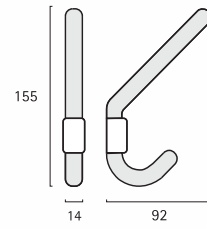

NF Negro Forja  
Bf Black forge

C-1292

HT Haya, laca transparente  
Bn Beech, Natural lacquer

GP Gris plata  
Sg Silver Grey

GO Gris metálico oscuro  
UG Umber grey metallic

C-1291

GP•Sg HT•BN GO•UG HT•BN

e-487