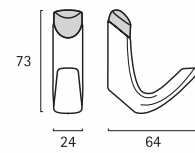

NF Negro Forja  
Bf Black forge

C-1292

HT Haya, laca transparente  
Bn Beech, Natural lacquer

GP Gris plata  
Sg Silver Grey

GO Gris metálico oscuro  
UG Umber grey metallic

C-1291

GP•Sg HT•BN GO•UG HT•BN

e-487

e-488

e-616

e-617

- AL Aluminio  
AL Aluminium
- Ve Velour  
Ve Velour
- Gl Glaseado  
MT Matt Transparent
- Az Azul  
Bl Blue
- CB Cromo Brillo  
PC Polished Chrome

- AL • AL AZ • Bl
- AL • AL AL • AL

C-1287 autoadhesivo