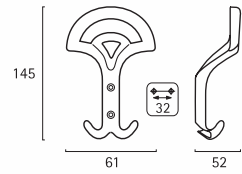

- Cs Cuero Satinado
- BB Bronzed & Brushed
- Nb Niquel Bisú
- Bn Bisú Matt Nickel
- AL Aluminio
- AL Aluminium
- CB Cromo Brillo
- PC Polished Chrome