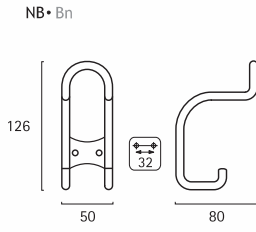

C-1463

C-1669

C-1670

Nb Niquel Bisú
Bn Bisú Matt Nickel

AL Aluminio
AL Aluminium

CB Cromo Brillo
PC Polished Chrome