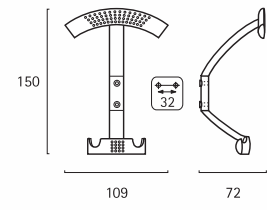

- Cs Cuero Satinado
- BB Bronzed & Brushed
- Nb Niquel Bisú
- Bn Bisú Matt Nickel
- AL Aluminio
- AL Aluminium
- CB Cromo Brillo
- PC Polished Chrome