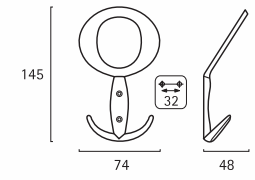

- Cs Cuero Satinado
- BB Bronzed & Brushed
- Nb Niquel Bisú
- Bn Bisú Matt Nickel
- AL Aluminio
- AL Aluminium
- CB Cromo Brillo
- PC Polished Chrome