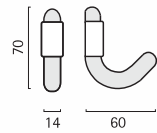

NF Negro Forja  
Bf Black forge

C-1292

HT Haya, laca transparente  
Bn Beech, Natural lacquer

GP Gris plata  
Sg Silver Grey

GO Gris metálico oscuro  
UG Umber grey metallic

C-1291

GP•Sg HT•BN GO•UG HT•BN

e-487

e-488

e-616

e-617

- AL Aluminio  
AL Aluminium
- Ve Velour  
Ve Velour
- Gl Glaseado  
MT Matt Transparent
- Az Azul  
Bl Blue
- CB Cromo Brillo  
PC Polished Chrome

- AL • AL AZ • Bl
- AL • AL AL • AL

C-1287 autoadhesivo