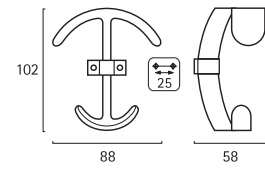

C-1463

C-1669

C-1670

Nb Niquel Bisú
Bn Bisú Matt Nickel

AL Aluminio
AL Aluminium

CB Cromo Brillo
PC Polished Chrome