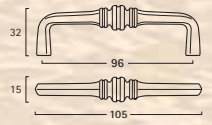

Productos diseñados y producidos por

para REUNION INDUSTRIAL, S.L.

Estilo Antiguo

Antique Style

diseño y maquetación: Angel Alonso

A-812

CV Cuero Viejo
AB Antic Brass

A-563

A-564

CV Cuero Viejo
AB Antic Brass

A-1210

A-1267

A-1209

A-1211

A-1268

A-1303