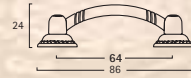

Productos diseñados y producidos por

para REUNION INDUSTRIAL, S.L.

Estilo Antiguo

Antique Style

diseño y maquetación: Angel Alonso

A-812

CV Cuero Viejo
AB Antic Brass

A-563