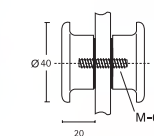

Latón Brass

650

651

BL • Wh

CB • PC

CM • MC

652

653