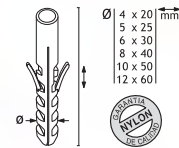

Deslizantes con cabeza de plástico  
 Nail-in plastic glides

112 Ø 12 114 Ø 14 116 Ø 16 118 Ø 18

122 Ø 12 124 Ø 14 126 Ø 16 128 Ø 18

130 131

2-5 mm  
5-9 mm

117 CML+MCC CB+PC

70

Tacos de Nylon Gris  
Grey Nylon wall-plug

63.08

42 u.

63.12\*

20 u.

\* 1063.12 Opción blister.  
Blister-pack version.

100 pcs

63.17

12 u.