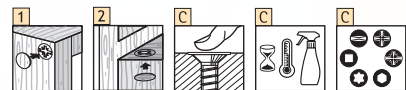

adaptable a todas las texturas del mueble

Matches all wood and melamine finishes

plano

flat

Lavable y resistente

Washable and resistant

Adaptable a cualquier tornillo

Suits all types of screws

3

ajustable a tuercas excéntricas Ø10-12 mm

fits all standard eccentric Ø10-12 mm

4

ajustable a tuercas excéntricas Ø15-16 mm

fits all standard eccentric Ø15-16 mm