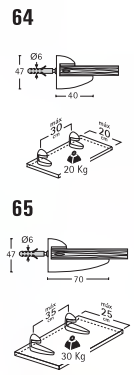

- BLM • OW
- NeM • OB
- CML • MCC
- NML • MNC
- GF • Gyf
- CB • PC

Modelos patentados
Prevented models

PREVENTED
E.C. registered model
No. 72772