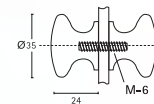

muro-vidrio 90° exterior  
wall-to-glass 90° outer side

Latón Brass

621

muro-vidrio 90° interior  
wall-to-glass 90° inner side

622

vidrio-vidrio 90° exterior  
glass-to-glass 90° outer side

623

vidrio-vidrio 90° interior  
glass-to-glass 90° inner side

624

vidrio-vidrio 180°  
glass-to-glass 180°

Latón Brass

**650**

**651**

BL • Wh

CB • PC

CM • MC