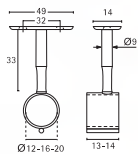

147 148 149
Ø12 Ø16 Ø20