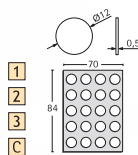

42 u.

63.12*