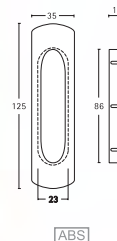

BL+Wh Ne+Bk CML+MCC CB+PC AU+PG NB+BN
27

BL+Wh CV+AB AU+PG
228 229

NGM+OB CML+MCC CB+PC AU+PG
337 338 339

339

338

337

229

27

Tope de puerta
Door-stopper

228