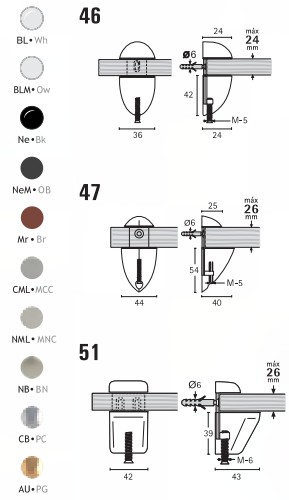

- BL • Wh
- BLM • Ow
- Ne • Bk
- NeM • OB
- Mr • Br
- CML • MCC
- NML • MNC
- NB • BN
- CB • PC
- AU • PG