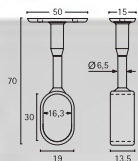

LT•PB NI•NI

145 146
Ø30 x15