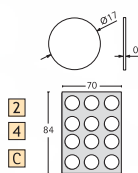

20 u.

* 1063.12 Opción blister.
Blister-pack version.

100 pcs

63.17

12 u.