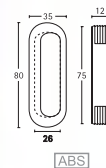

BL+Wh Ne+Bk CML+MCC CB+PC AU+PG NB+BN
27

BL+Wh CV+AB AU+PG
228 229

NGM+OB CML+MCC CB+PC AU+PG
337 338 339

339

338

337

229

27

Tope de puerta
Door-stopper

228