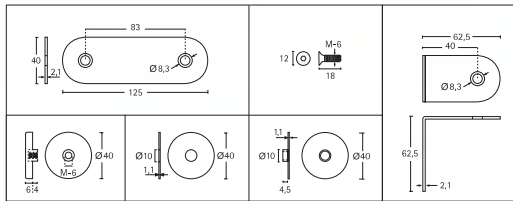

620

Latón Brass

621

622

623

624