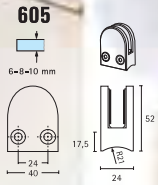

90

90

Zamak Zamak

Acero Inox inox steel

Latón macizo Solid brass

- BL+Wh    CML+MCC    CB+PC    CIL+MC
- 600    602
- CB+PC
- 630    633    635    636    637
- Inx
- 605    606

Latón macizo Solid brass

620

muro-vidrio 90° exterior  
wall-to-glass 90° outer side

Latón Brass

621

muro-vidrio 90° interior  
wall-to-glass 90° inner side

622

vidrio-vidrio 90° exterior  
glass-to-glass 90° outer side

623

vidrio-vidrio 90° interior  
glass-to-glass 90° inner side