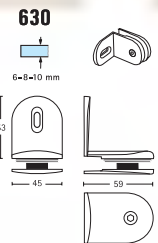

Latón macizo Solid brass