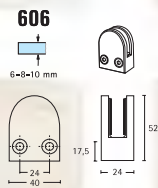

90

90

Zamak Zamak

Acero Inox inox steel

Latón macizo Solid brass

- BL+Wh    CML+MCC    CB+PC    CIL+MC
- 600    602
- CB+PC
- 630    633    635    636    637
- Inx
- 605    606

Latón macizo Solid brass

620

muro-vidrio 90° exterior  
wall-to-glass 90° outer side

Latón Brass

621

muro-vidrio 90° interior  
wall-to-glass 90° inner side

622

vidrio-vidrio 90° exterior  
glass-to-glass 90° outer side

623

vidrio-vidrio 90° interior  
glass-to-glass 90° inner side