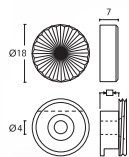

Deslizantes con cabeza de plástico  
 Nail-in plastic glides

112 Ø 12 114 Ø 14 116 Ø 16 118 Ø 18

122 Ø 12 124 Ø 14 126 Ø 16 128 Ø 18

130 131

2-5 mm  
5-9 mm

117 CML+MCC CB+PC

70

Tacos de Nylon Gris  
Grey Nylon wall-plug