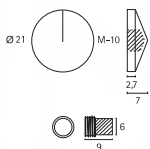

Deslizantes con cabeza de plástico  
 Nail-in plastic glides

112 Ø 12 114 Ø 14 116 Ø 16 118 Ø 18

122 Ø 12 124 Ø 14 126 Ø 16 128 Ø 18

130 131

2-5 mm  
5-9 mm

117 CML+MCC CB+PC

70

Tacos de Nylon Gris  
Grey Nylon wall-plug