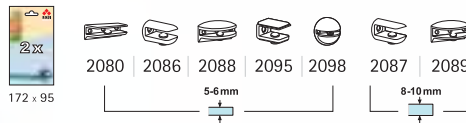

**337**

Asa para puertas correderas y cajones  
Handle for drawers and sliding doors

**229**

**27**

Tope de puerta  
Door-stopper

**228**

INOX 316L INOX 316L INOX 316L