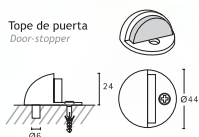

27

Tope de puerta
Door-stopper