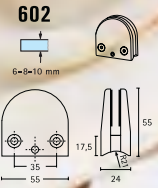

5-6 mm

95.05

5-6 mm

98

5-6 mm

90

83

93.03

93.05

91

5-10 mm

35.05

35.08

- CAM+MCC    ● CB+PC
- 85
- BL+Wh    ● CAM+MCC    ● CB+PC    ● AU+PG
- 80 88 89 95 95.05 98
- Lt+PB    ● Ni+Ni
- 90 91
- BL+Wh    ● Tr+Tr
- 93.03 93.05
- Ni+Ni
- 83 35.05 35.08

90

91

93.03

93.05

90

93

35

90

90

90

Zamak Zamak

Acero Inox inox steel

Latón macizo Solid brass

- BL+Wh    CML+MCC    CB+PC    CIL+MC
- 600    602
- CB+PC
- 630    633    635    636    637
- Inx
- 605    606

Latón macizo Solid brass

620