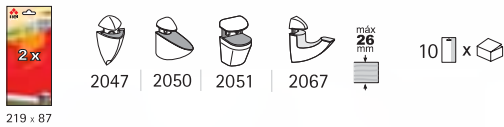

**337**

Asa para puertas correderas y cajones  
Handle for drawers and sliding doors

**229**

**27**

Tope de puerta  
Door-stopper

**228**

INOX 316L INOX 316L INOX 316L