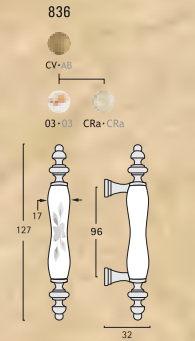

839

CV-AB

Bl • Wh • CRa • CRa

841

CV-AB

PL-21

3311

3413

3412

845

846

821

822

330

Base para ref. 822 Ø31-35mm
Base for ref. 822 Ø31-35mm

325

Base para ref. 822 Ø31-35mm
Base for ref. 822 Ø31-35mm

326

Base para ref. 822 Ø40mm
Base for ref. 822 Ø40mm

823

824.31/824.35

825

Craquelé • White Crackle • Craquelé

818

814

835

836

819

842

826

845

839