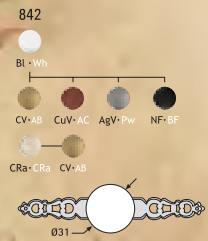

839

CV-AB

Bl • Wh • CRa • CRa

841

CV-AB

PL-21

3311

3413

- 822**
 822.31 822.35 822.40
 Bl + Wh 01 Azul 01 Rosa 02 +02 CRa + CRa
 01 Blue 01 Pink

- 838**
 CV + AB
 Bl + Wh CRa + CRa

- 828**
 CV + AB
 Bl + Wh CRa + CRa

- Bl Blanco
Wh White
- 01 Azul
01 Blue
- 01 Rosa
01 Pink
- 02
- 03
- 03
- CRa Craquelé
CRa White Crackle
- CV Cuero Viejo
AB Antique Brass
- CuV Cobre Viejo
AC Antique Copper
- AgV Plata Vieja
Pw Pewter
- NF Negro Forja
BF Black Forge
- AU Oro
PG Polished Gold
- NB Niquel Bisú
BN Bisu Matt Niquel