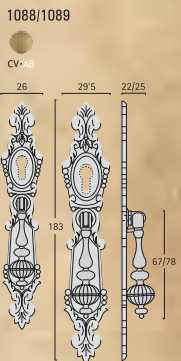

839

CV-AB

Bl • Wh • CRa • CRa

841

CV-AB

PL-21

3311

3413

3412

845

846

821

822

330

Base para ref. 822 Ø31-35mm
Base for ref. 822 Ø31-35mm

325

Base para ref. 822 Ø31-35mm
Base for ref. 822 Ø31-35mm

326

Base para ref. 822 Ø40mm
Base for ref. 822 Ø40mm

823

824.31/824.35

825

Craquelé • White Crackle • Craquelé

818

- 822**
 822.31 822.35 822.40
 Bl + Wh 01 Azul 01 Rosa 02 +02 CRa + CRa
 01 Blue 01 Pink

- 838**
 CV + AB
 Bl + Wh CRa + CRa

- 828**
 CV + AB
 Bl + Wh CRa + CRa

- Bl Blanco
Wh White
- 01 Azul
01 Blue
- 01 Rosa
01 Pink
- 02
- 03
- 03
- CRa Craquelé
CRa White Crackle
- CV Cuero Viejo
AB Antique Brass
- CuV Cobre Viejo
AC Antique Copper
- AgV Plata Vieja
Pw Pewter
- NF Negro Forja
BF Black Forge
- AU Oro
PG Polished Gold
- NB Niquel Bisú
BN Bisu Matt Niquel