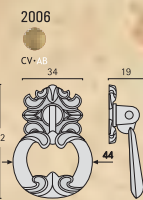

839

CV-AB

Bl • Wh • CRa • CRa

841

CV-AB

PL-21

3311

3413

3412

845

846

821

822

330

Base para ref. 822 Ø31-35mm
Base for ref. 822 Ø31-35mm

325