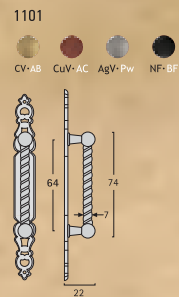

839

CV-AB

Bl • Wh • CRa • CRa

841

CV-AB

PL-21

3311

3413

3412

845

846

821

822

330

Base para ref. 822 Ø31-35mm
Base for ref. 822 Ø31-35mm

325