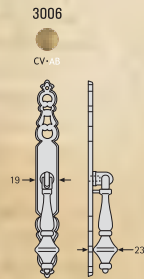

839

CV-AB

Bl • Wh • CRa • CRa

841

CV-AB

PL-21

3311

3413

3412

845

846

821

822

330

Base para ref. 822 Ø31-35mm
Base for ref. 822 Ø31-35mm

325

Base para ref. 822 Ø31-35mm
Base for ref. 822 Ø31-35mm

326

Base para ref. 822 Ø40mm
Base for ref. 822 Ø40mm

823

824.31/824.35

825

Craquelé • White Crackle • Craquelé

818

- 822**
 822.31 822.35 822.40
 Bl + Wh 01 Azul 01 Rosa 02 +02 CRa + CRa
 01 Blue 01 Pink

- 838**
 CV + AB
 Bl + Wh CRa + CRa

- 828**
 CV + AB
 Bl + Wh CRa + CRa

- Bl Blanco
Wh White
- 01 Azul
01 Blue
- 01 Rosa
01 Pink
- 02
- 03
- 03
- CRa Craquelé
CRa White Crackle
- CV Cuero Viejo
AB Antique Brass
- CuV Cobre Viejo
AC Antique Copper
- AgV Plata Vieja
Pw Pewter
- NF Negro Forja
BF Black Forge
- AU Oro
PG Polished Gold
- NB Niquel Bisú
BN Bisu Matt Niquel