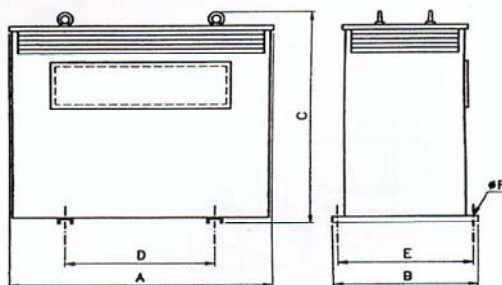

T-14

T-15

REFRIG. ACEITE	PROTEC. IP-41	CONEXION Y		A	B	C	D	E	Kg
CODIGO	MODELO	KVA							
M000101510	AL 48/ 340	40		655	475	635	350	300	164
M000101520	AL 48/ 350	50		650	465	795	350	300	185
M000101530	AL 48/ 360	60		810	470	815	350	300	216
M000101540	AL 48/ 375	75		820	480	845	350	300	235
M000101550	AL 48/3100	100		850	500	870	350	300	285
M000101560	AL 48/3125	125		915	515	925	420	335	335
M000101570	AL 48/3150	150		935	615	975	420	335	403
M000101580	AL 48/3175	175		930	525	1040	420	335	442
M000101590	AL 48/3200	200		1070	535	1040	420	335	479
M000101600	AL 48/3250	250		1055	635	1165	470	390	610
M000101610	AL 48/3300	300		970	640	1325	470	390	664
M000101620	AL 48/3350	350		1060	645	1350	470	390	724
M000101630	AL 48/3400	400		1065	660	1385	470	390	787
M000101640	AL 48/3500	500		1150	665	1405	490	445	890
M000101650	AL 48/3600	600		1180	670	1415	490	445	925
M000101660	AL 48/3800	800		1340	680	1475	490	445	1075
M000101670	AL 48/31000	1.000		1450	795	1565	490	445	1295