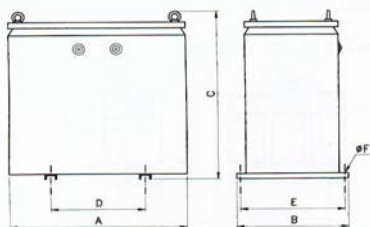

T-14

T-15

REFRIG. ACEITE	PROTEC. IP-41	CONEXION Y		A	B	C	D	E	Kg
CODIGO	MODELO	KVA							
M000101510	AL 48/ 340	40		655	475	635	350	300	164
M000101520	AL 48/ 350	50		650	465	795	350	300	185
M000101530	AL 48/ 360	60		810	470	815	350	300	216
M000101540	AL 48/ 375	75		820	480	845	350	300	235
M000101550	AL 48/3100	100		850	500	870	350	300	285
M000101560	AL 48/3125	125		915	515	925	420	335	335
M000101570	AL 48/3150	150		935	615	975	420	335	403
M000101580	AL 48/3175	175		930	525	1040	420	335	442
M000101590	AL 48/3200	200		1070	535	1040	420	335	479
M000101600	AL 48/3250	250		1055	635	1165	470	390	610
M000101610	AL 48/3300	300		970	640	1325	470	390	664
M000101620	AL 48/3350	350		1060	645	1350	470	390	724
M000101630	AL 48/3400	400		1065	660	1385	470	390	787
M000101640	AL 48/3500	500		1150	665	1405	490	445	890
M000101650	AL 48/3600	600		1180	670	1415	490	445	925
M000101660	AL 48/3800	800		1340	680	1475	490	445	1075
M000101670	AL 48/31000	1.000		1450	795	1565	490	445	1295