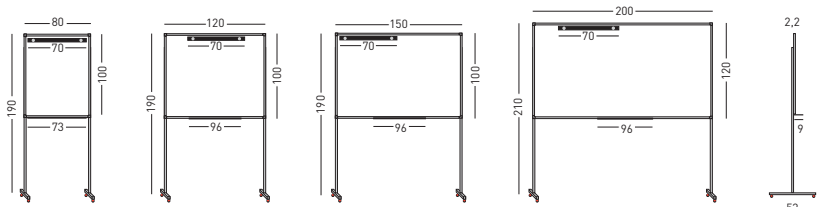

Ⓔ PIZARRA CON SOPORTE FORMA "T"

Pizarra blanca, enmarcada con perfil de aluminio anodizado en color plata mate y cantoneras redondeadas de plástico gris. Superficie rotulable en seco. Soporte en forma "T" con ruedas (2 de ellas con freno). Incluye cajetín reposarrotuladores y pinza portablocs móvil.

ⒸB "T" MOBILE WHITEBOARD

Whiteboard equipped with silver anodised aluminium frame and grey plastic rounded corners. Surface is suitable for writing on with dry wipe board markers. "T" support with castors (2 of them with brakes). Pen tray and mobile pad holder included.

Ⓔ TABLEAU SUR PIÉTEMENT "T"

Tableau blanc avec encadrement aluminium anodisé argent et coins arrondis en plastique gris. Surface d'écriture effaçable à sec. Piétement en "T" avec 4 roulettes (dont 2 à freins). Livré avec auget porte marqueurs et barrette fixe papier mobile.

ⒸD MOBILE TAFELSTATIV

Whiteboard mit anodisiertem Aluminiumrahmen silber eloxiert und abgerundeten grauen Kunststoffecken. Schreibtafeloberfläche mit trocken abwischbaren Boardmarkern beschreibbar. "T" Standfuß mit Lenkrollen (2 davon mit Feststellbremse). Lieferung inkl.: Stiftablage und mobile Klemmliste.