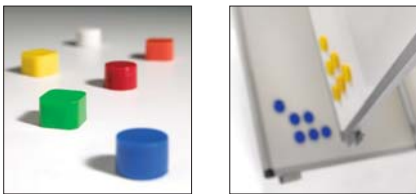

9010

IMANES

Caja de 20 unidades de imanes redondos Ø de 9 mm. Disponibles en 6 colores: Rojo, amarillo, blanco, verde, azul y naranja.

MAGNETS

Pack of 20 circular magnets 9 mm. Ø. Available in 6 colours: Red, yellow, white, green, blue and orange.

AIMANTS

Boîte de 20 aimants ronds Ø 9 mm. Disponible en 6 couleurs: Rouge, jaune, blanc, vert, bleu et orange.

RUNDMAGNETE

20 Rundmagnete Ø 9 mm. Lieferbare Farben: Rot, Gelb, Weiß, Grün, Blau und Orange.