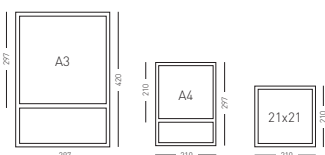

[Real decreto 485/1997 del 14 de Abril] UNE 81-501-81 / UNE 23-033-81 / UNE 23-034-88.

ATTENTION SIGNS EMERGENCY

Printed signs in DIN A4, DIN A3 and squares of 21 x 21 cm. are made with lacquered aluminium printed in green colour to notify regulations, laws and prevention awareness. [Decree 485/1997 of April 14th] UNE 81-501-81/ UNE 23-033-81 / UNE 23-034-88.

Available in normal and photoluminescent versions.

PANNEAUX SIGNALISATION EVACUATION/SAUVETAGE

Panneaux A4, A3 et carrés 21 x 21 cm. en aluminium laqué et sérigraphie couleur vert conformes aux normes européennes pour la signalisation de sécurité et la santé sur les lieux de travaux [Décret 485/1997 14 avril] UNE 81-501-81 / UNE 23-033-81 / UNE 23-034-88. Deux versions: Standard et photoluminescent.

RETTUNGSSZEICHEN

Hinweisschilder A4, A3 und quadratisch 21 x 21 cm. in lackiertem Aluminium hergestellt. Grüne Serigraphie im Sinne der Sicherheits- und Gesundheitsschutzkennzeichnung am Arbeitsplatz.

[Anordnung 485/1997 14 April] UNE 81-501-81 / UNE 23-033-81 / UNE 23-034-88. Auch mit Bildzeichen und Lilchtkante nachleuchtend verfügbar.

Salvamento y vías de evacuación *Escape route signs*

Placas de señalización <i>Attention signs</i>			
Ref.:	Medida <i>Size</i>	Característica	<i>Characteristic</i>
795/A4	29,7 x 21	normal	<i>normal</i>
795/A4/F	29,7 x 21	fotoluminiscente	<i>photoluminescent</i>
795/A3	42 x 29,7	normal	<i>normal</i>
795/A3/F	42 x 29,7	fotoluminiscente	<i>photoluminescent</i>
795/21	21 x 21	normal	<i>normal</i>
795/21/F	21 x 21	fotoluminiscente	<i>photoluminescent</i>
795/10	10,5 x 29,7	normal	<i>normal</i>
795/10/F	10,5 x 29,7	fotoluminiscente	<i>photoluminescent</i>