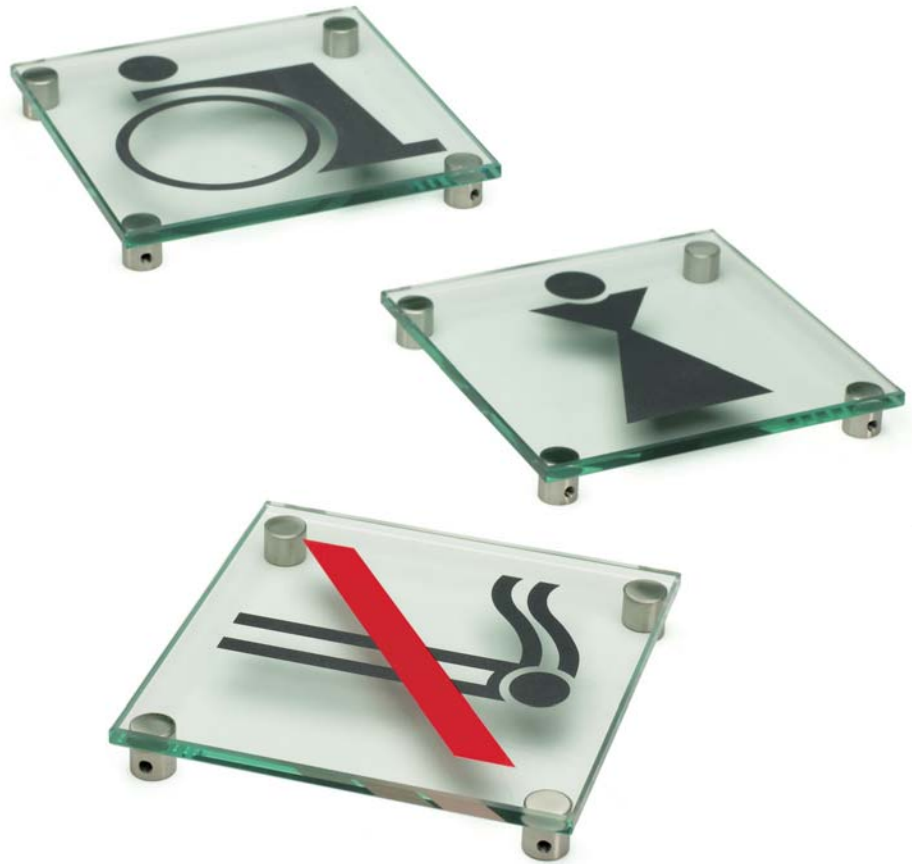

PICTOGRAMA DE VIDRIO

Pictograma fabricado en vidrio templado y silueta termograbada mediante sistema de calca. La gama 796 se fija a la pared atornillando los separadores de acero inoxidable (opcionalmente con kit 796/KA adhesivos). Bajo pedido la referencia 796/0 puede vinilarse con los pictogramas de la gama Rotul Plan. La gama 796 está fabricada en vidrio transparente y silueta negra.

GLASS PICTO

Pictos made of tempered glass and tracing paper silhouette through thermo-graving. The range 796 is fixed to the wall through stainless steel screws (optionally with kit 796/KA adhesives). The reference 796/0 can be delivered with the vinylated pictos of Rotul Plan if so is ordered. The range 796 is made of transparent glass and black silhouette.

PICTO EN VERRE

Gammes de pictos en verre pour tout types de présentation. Silhouette thermo gravée avec un système de calque. Formats pour tous les usages : signalétique directionnelle, accueil, etc. La gamme 796 est livrée avec de la visserie, fixation rapide avec entretoises en acier inox (optionnel avec kit 796/KA adhésives). Sur commande la référence 796/0 peut être marquée en vinyle avec les pictos de la gamme Rotul Plan. Marquage en deux couleurs: la gamme 796 est faite en verre transparent et sérigraphie noire.

GLASKLARE PIKTO

Pictogramme aus gehärtetem Glas und Halter aus rostfreiem Edelstahl. Silhouette mit Thermogravierung mittels Durchschlag/Kopie. Die Palette 796 wird an die Wand durch Schrauben befestigt (nach Wahl mit kit 796/KA Doppelte Selbstklebebande). Auf Bestellung kann die Referenz 796/0 mit den Pictogrammen der Palette Rotul Plan aus Vinyl beschriftet werden. Die Palette 796 ist in durchsichtigem Glas und schwarzer Silhouette hergestellt.