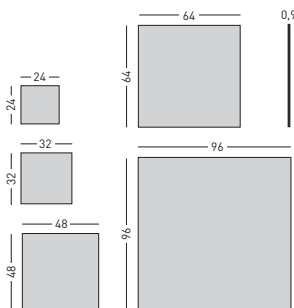

ⓔ DIRECTORIO CON PLANOS DE UBICACIÓN

Directorio formado por lamas de aluminio lacado, de texto fijo en vinilo de color blanco o negro. Se complementan con un plano de orientación o situación, para poder ayudar de una manera gráfica y visual al direccionamiento del público.

ⓐ DIRECTORIES WITH MAP

Lacquered aluminium directories with map are outlined with white or black letters. Add a guide or position map to aid direction and orientation. Place in entryways and delivery areas to direct people to their desired location in office buildings, commercial centres and public places. As well as placing text, add pictograms and arrows for whatever purpose you may have.

ⓔ MULTI PLAQUES AVEC PLANS DE SITUATION

Multi plaques sur profil aluminium laqué avec marquage en vinyle blanc ou noir. Placez les multi plaques dans les couloirs et les entrées pour guider et diriger, une orientation claire dans des sociétés, des centres commerciaux et des endroits publics. En plus du texte on peut ajouter des pictogrammes et flèches d'orientation, ainsi que dessins et graphiques.

Planos para directorios Drawing for directories			
Ref.:	Medida Size	Grosor Thickness	Colores Colours
790/PD/24	24 x 24	0,9	14
790/PD/32	32 x 32	0,9	14
790/PD/48	48 x 48	0,9	14
790/PD/64	64 x 64	0,9	14
790/PD/96	96 x 96	0,9	14