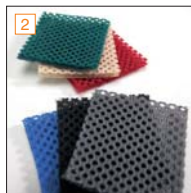

ⓔ TABLERO DE CORCHO TAPIZADO

Tablero de anuncios mural adaptable a rail, con base corcho tapizado, enmarcado con perfil de aluminio anodizado en color plata mate y cantoneras redondeadas de plástico gris. Se pueden fijar sobre su superficie agujas, chinchetas, memos, pósters, etc. Disponible en color negro, burdeos, azul, verde, gris y ocre.

ⓔ FELT BOARD

Rail Plan adaptable felt notice board with cork surface equipped with silver anodised aluminium frame and grey plastic rounded corners. Ideal for pinning up pins, thumbtacks, memos, posters, instructions, etc. Available in colours black, bordeaux, blue, green, grey and beige.

ⓔ TABLEAU FOND LIÈGE TISSU

Tableau d'affichage en liège fond tissu adaptable à rail avec encadrement aluminium anodisé argent et coins arrondis en plastic gris. Idéal pour affichage par épingles, mémos, posters. Punaisage total et répété facile. Disponible en couleurs noir, bordeaux, bleu, vert, gris et ocre.

ⓔ TEXTILPINNTAFELN

Wandschienen-System einsetzbar Stoffoberfläche Naturkorktafel mit anodisiertem Aluminiumrahmen, silber eloxiert und abgerundeten grauen Kunststoffecken. Ideal für die Befestigung von Pinnadeln, Grafiken, Postern, Bildern und Mustern. Leichtes Einstecken und Herausziehen der Pinnadeln. Textilfarben: schwarz, bordeaux, blau, grün, grau und ocker.