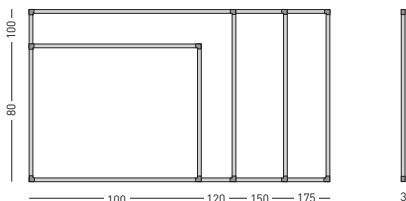

ⓔ TABLERO DE CORCHO TAPIZADO

Tablero de anuncios mural adaptable a rail, con base corcho tapizado, enmarcado con perfil de aluminio anodizado en color plata mate y cantoneras redondeadas de plástico gris. Se pueden fijar sobre su superficie agujas, chinchetas, memos, pósters, etc. Disponible en color negro, burdeos, azul, verde, gris y ocre.

ⓔ FELT BOARD

Rail Plan adaptable felt notice board with cork surface equipped with silver anodised aluminium frame and grey plastic rounded corners. Ideal for pinning up pins, thumbtacks, memos, posters, instructions, etc. Available in colours black, bordeaux, blue, green, grey and beige.

ⓔ TABLEAU FOND LIÈGE TISSU

Tableau d'affichage en liège fond tissu adaptable à rail avec encadrement aluminium anodisé argent et coins arrondis en plastic gris. Idéal pour affichage par épingles, mémos, posters. Punaisage total et répété facile. Disponible en couleurs noir, bordeaux, bleu, vert, gris et ocre.

ⓔ TEXTILPINNTAFELN

Wandschienen-System einsetzbar Stoffoberfläche Naturkorktafel mit anodisiertem Aluminiumrahmen, silber eloxiert und abgerundeten grauen Kunststoffecken. Ideal für die Befestigung von Pinnadeln, Grafiken, Postern, Bildern und Mustern. Leichtes Einstecken und Herausziehen der Pinnadeln. Textilfarben: schwarz, bordeaux, blau, grün, grau und ocker.

- ⓔ No incluye juego de anclajes RP/30. Ver página 31.
- ⓔ Anchorage RP/30 not included see page 31.
- ⓔ Jeu d'acrages RP/30 non inclus. Voir page 31.
- ⓔ Wandschienen-set RP/30 nicht inkl. Auf Seite 31.

1 Tableros de anuncios de corcho tapizado Felt boards

Ref.:	Medida Size	Grosor Thickness	Colores Colors
RP/760/2	80 x 100	3	6
RP/760/3	100 x 120	3	6
RP/760/4	100 x 150	3	6
RP/760/5	100 x 175	3	6

2 Tableros de anuncios tapizados con malla Netted felt boards

Ref.:	Medida Size	Grosor Thickness	Colores Colors
RP/762/2	80 x 100	3	6
RP/762/3	100 x 120	3	6
RP/762/4	100 x 150	3	6
RP/762/5	100 x 175	3	6