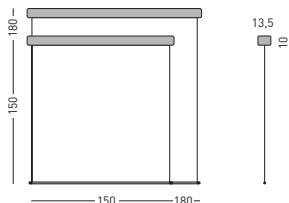

ⓐ WALL PROJECTOR SCREEN BASIC

Projector screen for the ceiling and wall. The design casing is made entirely of white laminated sheet metal and the fabric is anti-glare. The fabric can be unrolled to the wished measurement and the rolling up is automatic.

ⓔ ÉCRAN DE PROJECTION BASIC

Écran de projection fixation possible au plafond ou au mur. Protégé sous carter en tôle plastifiée coloris blanc. Grande qualité de projection, tôle anti-éblouissant. Déroulement simple et rapide à la mesure souhaitée et enrouleur automatique.

ⓐ PROJEKTIONS-LEINWAND BASIC

Roll-Leinwand zur Wand- und Deckenmontage geeignet. Plastifiziertes Metall-Projektionswandgehäuse und Leinwandtuch speziell für Blendschutz. Rollo-mechanik für stufenloses Einstellen der Tuchhöhe und aufrollbare Projektionsfläche.

Pantallas murales serie "Basic" "Basic" wall projector screen			
Ref.:	Pantalla Screen	Medida Size	Grosor Thickness
PM/B1	150 x 150	161 x 10	13,5
PM/B2	180 x 180	191 x 10	13,5