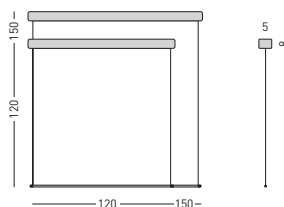

G MAGNETIC PROJECTOR SCREEN

Magnetic projector screen on metal surfaces. The case is made of white laminated sheet metal and the fabric is anti-glare. The fabric can be unrolled to the wished measurement and the rolling up is automatic. Whiteboard not included.

F ÉCRAN DE PROJECTION MAGNÉTIQUE

Écran de projection fixation magnétique. Carter en tôle plastifiée coloris blanc. Grande qualité de projection, tissu anti-éblouissant. Déroulement simple et rapide à la mesure souhaitée et enrouleur automatique. Tableau blanc non inclu.

D MAGNETHAFTENDE PROJEKTIONS-LEINWAND

Magnetische Roll-Leinwand. Mit einem plastifizierten Metall-Projektionswandgehäuse und ein Leinwandtuch speziell für Blendschutz ausgestattet. Rollomechanik für stufenloses Einstellen der Tuchhöhe und aufrollbare Projektionsfläche. Whiteboard nicht inkl.

Pantallas magnéticas magnetic screens

Ref.:	Pantalla Screen	Largo Large	Grosor Thickness
PM/MG1	120 x 120	126	8 x 5
PM/MG2	150 x 150	156	8 x 5