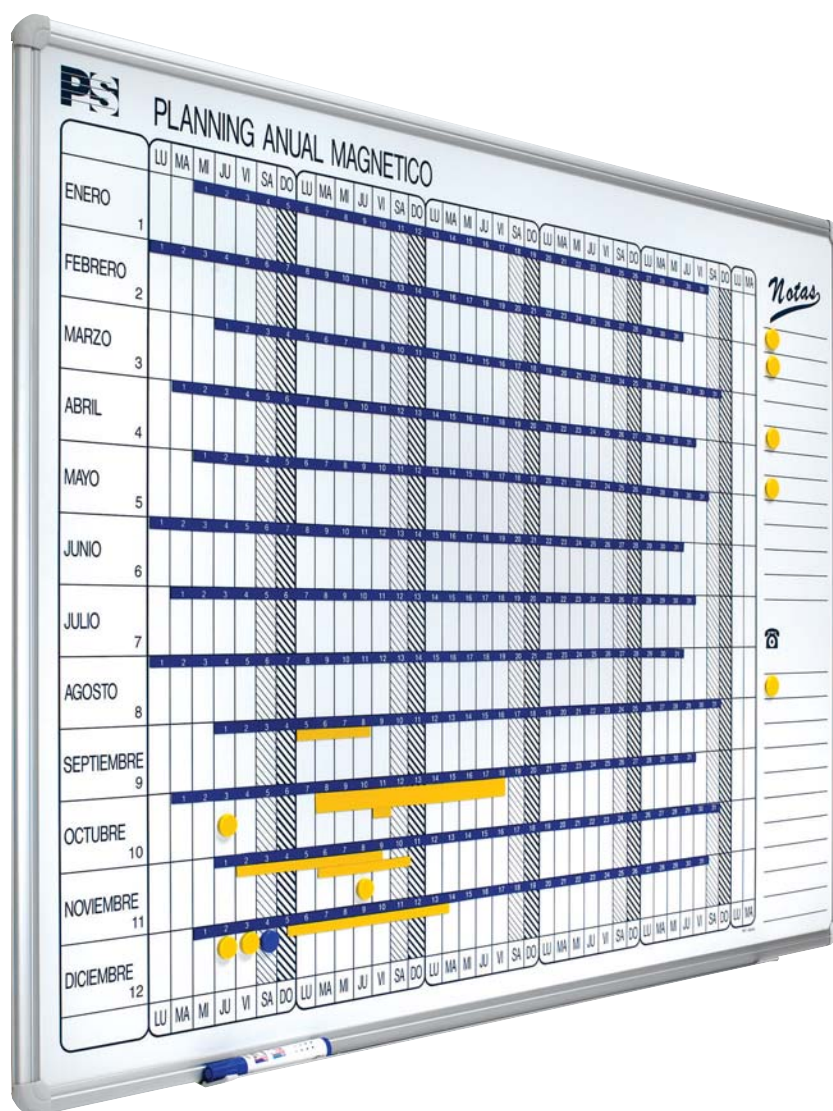

Tamaños 90x120 cm.: Ref. 1000/100 Diario; 1000/50 Anual perpetuo y 1000/60 Semanal-Mensual.

MAGNETIC PLANNER

Magnetic planner equipped with silver anodised aluminium frame and grey plastic rounded corners. Laminated surface is suitable for writing on with dry wipe board markers. A 30 cm. pen tray included. Blue silk-screen print.

Size 90x120 cm.: Ref. 1000/100 Diary; 1000/50 Annual and 1000/60 Weekly-Monthly.

PLANNING MAGNÉTIQUE

Planning magnétique sérigraphie avec encadrement aluminium anodisé argent et coins arrondis en plastic gris. Surface en tôle plastifiée effaçable à sec. Livré avec auget porte marqueurs clipsable 30 cm. Fond coloris blanc, impression en bleu.

Dimensions 90 x 120 cm : Réf. 1000/100 Journalier; 1000/50 Annuel perpétuel et 1000/60 Hebdo - Mensuel.

MAGNETISCHE PLANUNGSTAFEL

Planungstafel mit anodisiertem Aluminiumrahmen, silber eloxiert und abgerundeten grauen Kunststoffecken.

Magnethaftende, laminierte Schreibtafeloberfläche mit trocken abwischbaren Boardmarkern beschreibbar. Lieferung inkl. Stiftablage 30 cm. lang. Die blau lackierte Beschriftung der Tafel ist ideal für die Verwendung von magnetischem Zubehör.

Tafelgröße 90x120 cm. Ref. 1000/100 Tagesplaner; 1000/50 Permanenter Jahresübersicht; 1000/60 Wochen-Monatsplaner.

Plannings magnéticos Magnetic planners

Ref.:	Medida Size	Grosor Thickness	Serigrafía Impression	Capacidad Capacity	
1	1000/100	90 x 120	1,5	1 x 2,7	31 días / days
2	1000/50	90 x 120	1,5	6 x 2,5	1 año / year
3	1000/60	90 x 120	1,5	15 x 14	1 mes / month