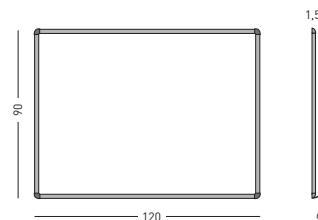

Size 90x120 cm.: Ref. 1000/100 Diary; 1000/50 Annual and 1000/60 Weekly-Monthly.

PLANNING MAGNÉTIQUE

Planning magnétique sérigraphie avec encadrement aluminium anodisé argent et coins arrondis en plastic gris. Surface en tôle plastifiée effaçable à sec. Livré avec auget porte marqueurs clipsable 30 cm. Fond coloris blanc, impression en bleu.

Dimensions 90 x 120 cm : Réf. 1000/100 Journalier; 1000/50 Annuel perpétuel et 1000/60 Hebdo - Mensuel.

MAGNETISCHE PLANUNGSTAFEL

Planungstafel mit anodisiertem Aluminiumrahmen, silber eloxiert und abgerundeten grauen Kunststoffecken.

Magnethaftende, laminierte Schreibtafeloberfläche mit trocken abwischbaren Boardmarkern beschreibbar. Lieferung inkl. Stiftablage 30 cm. lang. Die blau lackierte Beschriftung der Tafel ist ideal für die Verwendung von magnetischem Zubehör.

Tafelgröße 90x120 cm. Ref. 1000/100 Tagesplaner; 1000/50 Permanenter Jahresübersicht; 1000/60 Wochen-Monatsplaner.

Plannings magnéticos Magnetic planners

Ref.:	Medida Size	Grosor Thickness	Serigrafía Impression	Capacidad Capacity	
1	1000/100	90 x 120	1,5	1 x 2,7	31 días / days
2	1000/50	90 x 120	1,5	6 x 2,5	1 año / year
3	1000/60	90 x 120	1,5	15 x 14	1 mes / month