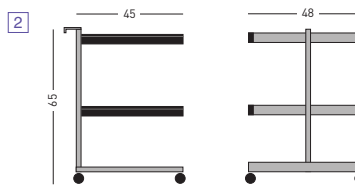

E CARRO PARA CARPETAS COLGANTES

Carro para carpetas colgantes de construcción metálica pintada en color gris y provisto de ruedas. Disponible en 2 modelos distintos, estructura fija y estructura giratoria (360° el nivel inferior). Ambos poseen dos niveles para situar las carpetas colgantes. Carpeta formato folio.

ⓐ HANGING FOLDER TROLLEY

Grey metallic hanging folder trolleys with castors. Available in 2 models (fixed structure and swivel (360° lower level)). Both trolleys have 2 levels for hanging the folders. Folder format folio.

Ⓕ CHARIOT POUR DOSSIERS SUSPENDUS

Structure métallique en couleur grise avec roues. Disponibles dans 2 modèles différents: fixe et giratoire (360° le niveau inférieur). Les 2 modèles possèdent deux niveaux pour placer les dossiers suspendus. Dossier pour format feuillet.

ⓓ BEISTELLWAGEN FÜR EINSTELLMAPPEN

Beistellwagen für Einstellmappen. Metall-Struktur, Farbe: grau. Mit 4 Laufrollen. Verfügbar in 2 verschiedenen Ausführungen, feste Struktur oder drehbar (360° unteres Niveau). Mit zwei Ebene, um die Einstellmappen aufzustellen. Heftformat: folio.