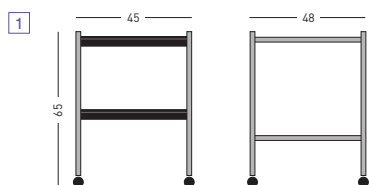

E CARRO PARA CARPETAS COLGANTES

Carro para carpetas colgantes de construcción metálica pintada en color gris y provisto de ruedas. Disponible en 2 modelos distintos, estructura fija y estructura giratoria (360° el nivel inferior). Ambos poseen dos niveles para situar las carpetas colgantes. Carpeta formato folio.

ⓐ HANGING FOLDER TROLLEY

Grey metallic hanging folder trolleys with castors. Available in 2 models (fixed structure and swivel (360° lower level)). Both trolleys have 2 levels for hanging the folders. Folder format folio.

Ⓕ CHARIOT POUR DOSSIERS SUSPENDUS

Structure métallique en couleur grise avec roues. Disponibles dans 2 modèles différents: fixe et giratoire (360° le niveau inférieur). Les 2 modèles possèdent deux niveaux pour placer les dossiers suspendus. Dossier pour format feuillet.

ⓓ BEISTELLWAGEN FÜR EINSTELLMAPPEN

Beistellwagen für Einstellmappen. Metall-Struktur, Farbe: grau. Mit 4 Laufrollen. Verfügbar in 2 verschiedenen Ausführungen, feste Struktur oder drehbar (360° unteres Niveau). Mit zwei Ebene, um die Einstellmappen aufzustellen. Heftformat: folio.