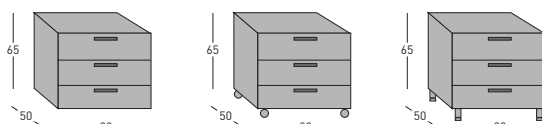

* Bucks suspendidos / Suspended bucks Bucks à suspendre / Bucks zum Aufhängen

- Ⓜ No incluyen Ref. 212/SE (soporte estante), ni perfilera.
- Ⓜ Ref. 212/SE shelf support) and profile not included.
- Ⓜ Ref. 212/SE (support étagère) et profile non inclus.
- Ⓜ Ref. 212/SE (Regalträger) und Profil nicht inkl.