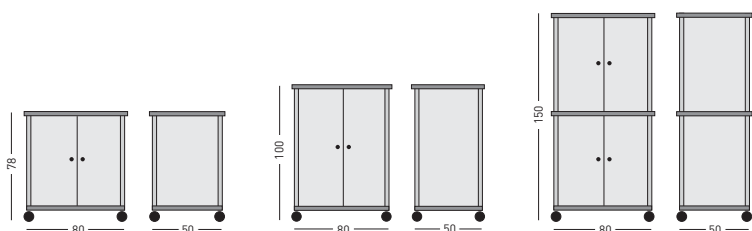

## ARMARIOS AUXILIARES

Armarios auxiliares con ruedas (2 con freno), fabricados con madera melaminada de 19 mm. disponible en color: Haya. Disponibles en 3 tamaños con 1, 2 y 3 estantes respectivamente. Puertas abatibles con cerradura de seguridad. Ideales como soporte auxiliar en salas de reuniones, de formación y aulas, así como uso en despachos y oficinas.

## AUXILIARY TROLLEYS

Auxiliary Trolleys (2 with brakes) manufactured with 19mm melaminated wood. Available in beech colour. Available in 3 sizes with 1, 2 and 3 shelves respectively. Swing doors with safety lock. Ideal for training rooms, conventions, auditoriums, hotels or offices.

## CHARIOTS AUXILIAIRES

Chariots auxiliaires avec roues (2 à freins) fabriqués avec du bois mélaminé épaisseur 19 mm. Disponibles dans la couleur: hêtre et 3 dimensions avec 1, 2 et 3 étagères respectivement. Portes battantes avec serrure de sûreté. Idéaux pour des salles de formation, des conventions, auditorios, hôtels ou bureaux.

## BEISTELLWAGEN

Variabel, nutzbarer Beistellwagen. Mobil durch 4 Laufrollen ( 2 sind feststellbar ) Modernes und hochwertiges Design. Insbesondere auch für Multifunktionsgeräte geeignet. Farbe: Buchenholz. Material: 19 mm Melamin-Spanplatte. Flügeltüren mit Sicherheitschloss. Erhältlich in drei unterschiedlichen Größen mit 1, 2 und 3 Einlegeböden. Ideal für Bildungssäle, Meetings, Hotels, etc.