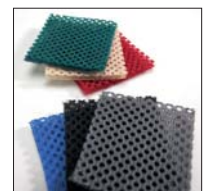

ⓓ FEUERFESTE TEXTILPINNTAFELN

Feuerfest masche Stoffoberfläche Naturkorktafel mit anodisiertem Aluminiumrahmen, silber eloxiert und abgerundeten grauen Kunststoffecken. Ideal zum Anheften von Photos, Zetteln, Mitteilungen mittels Pinnadeln und Heftzwecke. Leichtes Einstechen und Herausziehen der Pinnadeln.

Textilfarben: Schwarz, Bordeaux, Blau, Grün, Grau und Ocker.