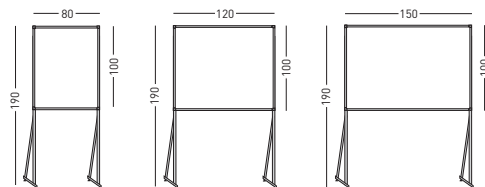

ⓔ TABLERO TAPIZADO CON SOPORTE FORMA "DELTA"

Tablero de anuncios con base de corcho tapizado, enmarcado con perfil de aluminio anodizado en color plata mate y cantoneras redondeadas de plástico gris. Soporte en forma "Delta" con niveladores regulables.

Se pueden fijar sobre su superficie notas, avisos, pósters, etc. mediante agujas o chinchetas. Disponible en colores negro, burdeos, azul, verde, gris y ocre.

ⓐ "DELTA" MOBILE FELT BOARD

Felt notice board with cork surface equipped with silver anodised aluminium frame and grey plastic rounded corners. 'Delta' support with adjustable legs. Ideal for pinning up notes, notices, posters, etc. Available in colours black, bordeaux, blue, green, grey and ochre.

ⓔ TABLEAU FOND LIÈGE TISSU SUR PIÉTEMENT "DELTA"

Tableau d'affichage en liège fond tissu avec encadrement aluminium anodisé argent et coins arrondis en plastique gris. Piétement en « Delta » avec socles ajustables. Idéal pour affichage de notes, avis, posters, etc. par des épingles et punaises. Punaisage total et répété facile. Disponible en couleurs noir, bordeaux, bleu, vert, gris et ocre.

ⓐ "DELTA" TEXTILPINNTAFELN

Stoffoberfläche Naturkorktafel mit anodisiertem Aluminiumrahmen, silber eloxiert und abgerundeten grauen Kunststoffecken. "Delta" Standfuß mit Nivellierfüßen. Ideal zum Anheften von Photos, Zetteln, Mitteilungen mittels Pinnadeln und Heftzwecke. Leichtes Einstecken und Herausziehen der Pinnadeln. Textilfarben: Schwarz, Bordeaux, Blau, Grün, Grau und Ocker.