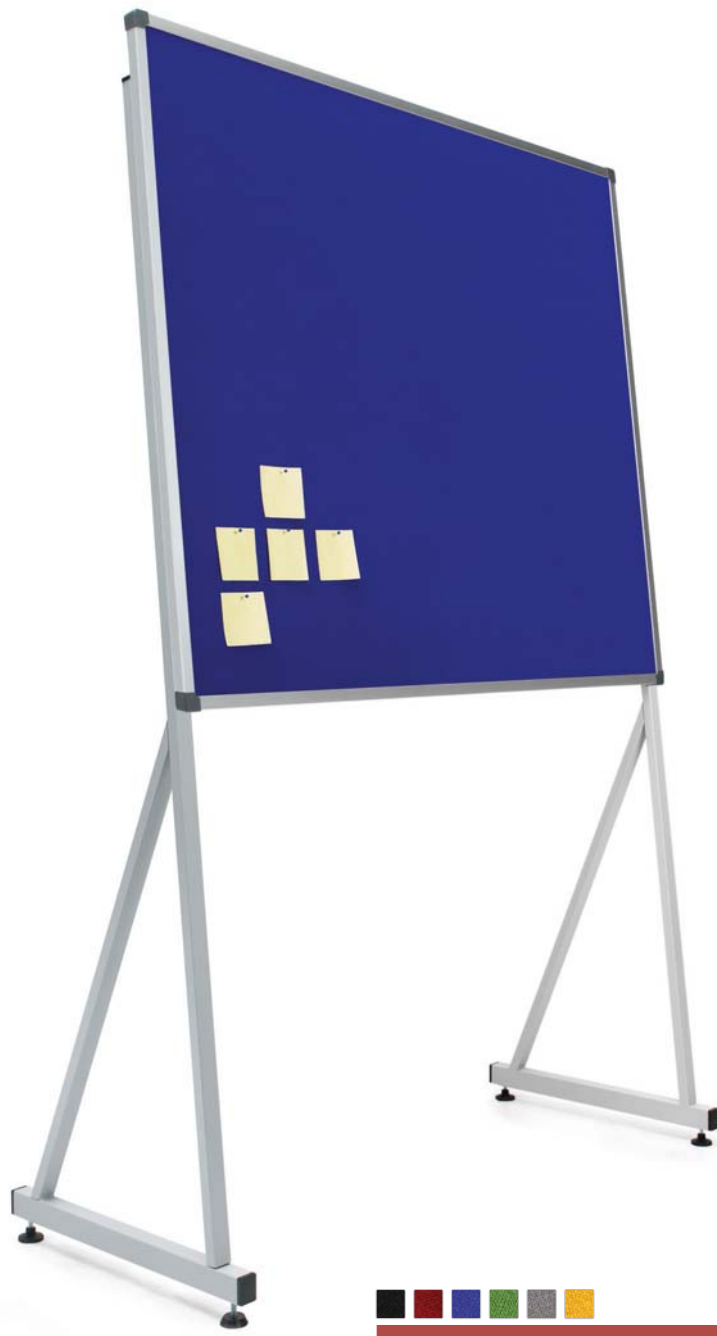

ⓔ TABLERO TAPIZADO CON SOPORTE FORMA "DELTA"

Tablero de anuncios con base de corcho tapizado, enmarcado con perfil de aluminio anodizado en color plata mate y cantoneras redondeadas de plástico gris. Soporte en forma "Delta" con niveladores regulables.

Se pueden fijar sobre su superficie notas, avisos, pósters, etc. mediante agujas o chinchetas. Disponible en colores negro, burdeos, azul, verde, gris y ocre.

ⓐ "DELTA" MOBILE FELT BOARD

Felt notice board with cork surface equipped with silver anodised aluminium frame and grey plastic rounded corners. 'Delta' support with adjustable legs. Ideal for pinning up notes, notices, posters, etc. Available in colours black, bordeaux, blue, green, grey and ochre.

ⓔ TABLEAU FOND LIÈGE TISSU SUR PIÉTEMENT "DELTA"

Tableau d'affichage en liège fond tissu avec encadrement aluminium anodisé argent et coins arrondis en plastique gris. Piétement en « Delta » avec socles ajustables. Idéal pour affichage de notes, avis, posters, etc. par des épingles et punaises. Punaisage total et répété facile. Disponible en couleurs noir, bordeaux, bleu, vert, gris et ocre.

ⓐ "DELTA" TEXTILPINNTAFELN

Stoffoberfläche Naturkorktafel mit anodisiertem Aluminiumrahmen, silber eloxiert und abgerundeten grauen Kunststoffecken. "Delta" Standfuß mit Nivellierfüßen. Ideal zum Anheften von Photos, Zetteln, Mitteilungen mittels Pinnadeln und Heftzwecke. Leichtes Einstecken und Herausziehen der Pinnadeln. Textilfarben: Schwarz, Bordeaux, Blau, Grün, Grau und Ocker.