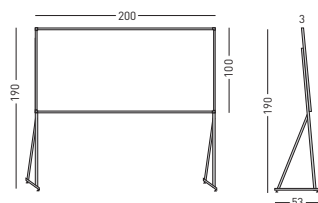

ⓔ TABLERO TAPIZADO CON SOPORTE FORMA "DELTA"

Tablero de anuncios con base de corcho tapizado, enmarcado con perfil de aluminio anodizado en color plata mate y cantoneras redondeadas de plástico gris. Soporte en forma "Delta" con niveladores regulables.

Se pueden fijar sobre su superficie notas, avisos, pósters, etc. mediante agujas o chinchetas. Disponible en colores negro, burdeos, azul, verde, gris y ocre.

ⓐ "DELTA" MOBILE FELT BOARD

Felt notice board with cork surface equipped with silver anodised aluminium frame and grey plastic rounded corners. 'Delta' support with adjustable legs. Ideal for pinning up notes, notices, posters, etc. Available in colours black, bordeaux, blue, green, grey and ochre.

ⓔ TABLEAU FOND LIÈGE TISSU SUR PIÉTEMENT "DELTA"

Tableau d'affichage en liège fond tissu avec encadrement aluminium anodisé argent et coins arrondis en plastique gris. Piétement en « Delta » avec socles ajustables. Idéal pour affichage de notes, avis, posters, etc. par des épingles et punaises. Punaisage total et répété facile. Disponible en couleurs noir, bordeaux, bleu, vert, gris et ocre.

ⓐ "DELTA" TEXTILPINNTAFELN

Stoffoberfläche Naturkorktafel mit anodisiertem Aluminiumrahmen, silber eloxiert und abgerundeten grauen Kunststoffecken. "Delta" Standfuß mit Nivellierfüßen. Ideal zum Anheften von Photos, Zetteln, Mitteilungen mittels Pinnadeln und Heftzwecke. Leichtes Einstecken und Herausziehen der Pinnadeln. Textilfarben: Schwarz, Bordeaux, Blau, Grün, Grau und Ocker.