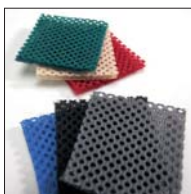

ⓔ TABLERO TAPIZADO CON SOPORTE FORMA "DELTA"

Tablero de anuncios con base de corcho tapizado, enmarcado con perfil de aluminio anodizado en color plata mate y cantoneras redondeadas de plástico gris. Soporte en forma "Delta" con niveladores regulables.

Se pueden fijar sobre su superficie notas, avisos, pósters, etc. mediante agujas o chinchetas. Disponible en colores negro, burdeos, azul, verde, gris y ocre.

ⓐ "DELTA" MOBILE FELT BOARD

Felt notice board with cork surface equipped with silver anodised aluminium frame and grey plastic rounded corners. 'Delta' support with adjustable legs. Ideal for pinning up notes, notices, posters, etc. Available in colours black, bordeaux, blue, green, grey and ochre.

ⓔ TABLEAU FOND LIÈGE TISSU SUR PIÉTEMENT "DELTA"

Tableau d'affichage en liège fond tissu avec encadrement aluminium anodisé argent et coins arrondis en plastique gris. Piétement en « Delta » avec socles ajustables. Idéal pour affichage de notes, avis, posters, etc. par des épingles et punaises. Punaisage total et répété facile. Disponible en couleurs noir, bordeaux, bleu, vert, gris et ocre.

ⓐ "DELTA" TEXTILPINNTAFELN

Stoffoberfläche Naturkorktafel mit anodisiertem Aluminiumrahmen, silber eloxiert und abgerundeten grauen Kunststoffecken. "Delta" Standfuß mit Nivellierfüßen. Ideal zum Anheften von Photos, Zetteln, Mitteilungen mittels Pinnadeln und Heftzwecke. Leichtes Einstecken und Herausziehen der Pinnadeln. Textilfarben: Schwarz, Bordeaux, Blau, Grün, Grau und Ocker.