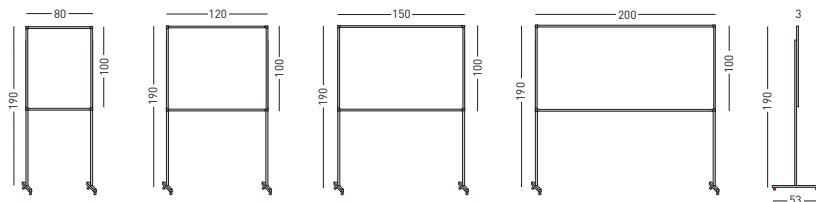

TABLEROS de corcho natural con soporte forma "T"

ⓔ TABLERO DE CORCHO NATURAL CON SOPORTE FORMA "T"

Tablero de anuncios mural con base corcho natural, enmarcado con perfil de aluminio anodizado en color plata mate y cantoneras redondeadas de plástico gris. Soporte en forma "T" con ruedas (2 de ellas con freno).

Se pueden fijar sobre su superficie notas, avisos, pósters, etc. mediante agujas o chinchetas.

ⓐ "T" MOBILE CORK BOARD

Cork board equipped with silver anodised aluminium frame and grey plastic rounded corners. "T" support with castors (2 of them with brakes). Ideal for pinning up notes, notices, posters, etc.

ⓔ TABLEAU FOND LIÈGE SUR PIÉTEMENT "T"

Tableau d'affichage en liège avec encadrement aluminium anodisé argent et coins arrondis en plastique gris.

Piétement en "T" avec 4 roulettes (dont 2 à freins). Idéal pour affichage de notes, avis, posters, etc. par des épingles et punaises. Punaisage total et répété facile.

Tableros corcho natural con soporte "T" (1 cara)
"T" support cork boards (1 side)

Ref.:	Alto Height	Tablero Pinboard	Grosor Thickness
765/2/T	190	100 x 80	3
765/3/T	190	100 x 120	3
765/4/T	190	100 x 150	3
765/6/T	190	100 x 200	3