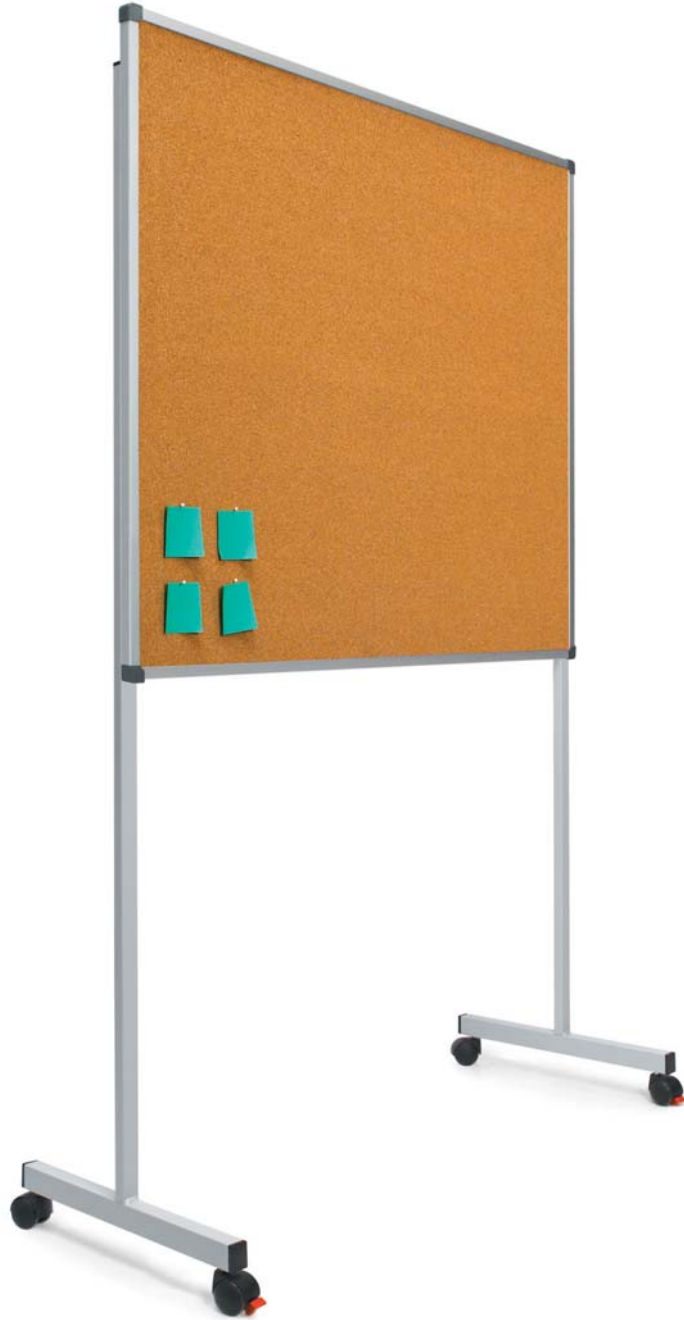

TABLEROS de corcho natural con soporte forma "T"

ⓔ TABLERO DE CORCHO NATURAL CON SOPORTE FORMA "T"

Tablero de anuncios mural con base corcho natural, enmarcado con perfil de aluminio anodizado en color plata mate y cantoneras redondeadas de plástico gris. Soporte en forma "T" con ruedas (2 de ellas con freno).

Se pueden fijar sobre su superficie notas, avisos, pósters, etc. mediante agujas o chinchetas.

ⓐ "T" MOBILE CORK BOARD

Cork board equipped with silver anodised aluminium frame and grey plastic rounded corners. "T" support with castors (2 of them with brakes). Ideal for pinning up notes, notices, posters, etc.

ⓔ TABLEAU FOND LIÈGE SUR PIÉTEMENT "T"

Tableau d'affichage en liège avec encadrement aluminium anodisé argent et coins arrondis en plastique gris.

Piétement en "T" avec 4 roulettes (dont 2 à freins). Idéal pour affichage de notes, avis, posters, etc. par des épingles et punaises. Punaisage total et répété facile.

ⓓ "T" NATURKORKTAFELSTATIV

Naturkorktafel mit anodisiertem Aluminiumrahmen, silber eloxiert und abgerundeten grauen Kunststoffecken. "T" Standfuß mit Lenkrollen (2 davon mit Feststellbremse). Ideal zum Anheften von Photos, Zetteln, Mitteilungen mittels Pinnadeln und Heftzwecke. Leichtes Einstecken und Herausziehen der Pinnadeln.