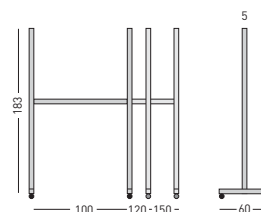

ⓔ SOPORTE FORMA "T" PARA VITRINAS

Soposte en perfil de aluminio anodizado en color plata mate natural. Incorpora barra transversal de seguridad. Base provista con ruedas giratorias. Permite adaptar vitrinas de hasta 100 x 150 cm.

ⓑ MOBILE "T" SUPPORT FOR SHOWCASES

"T" support equipped with aluminium frame. Incorporates a central cross bar for extra support a a base with fully circular castors. You can adapt showcases up to 100 x 150 cm.

ⓕ PIÈTEMENT EN "T" POUR VITRINE

Piètement en "T" avec encadrement aluminium anodisé. Pourvu d'une barre transversale de sécurité. Base avec roulettes giratoires. Il permet d'adapter des vitrines jusqu'à 100 x 150 cm.

ⓓ MOBILES "T" STATIV FÜR VITRINEN

"T" Stativ mit anodisiertem Aluminiumrahmen. Mit einem Kreuzstab für extra Unterstützung. Unterseite mit Dreh-Lenkrollen ausgestattet. Für Vitrine bis 100 x 150 cm.

Soposte forma "T" para vitrinas
"T" support for showcase

Ref.:	Vitrina Showcase	Alto Height	Base Base
770/100	80 x 100	183	60
770/120	100 x 120	183	60
770/150	100 x 150	183	60