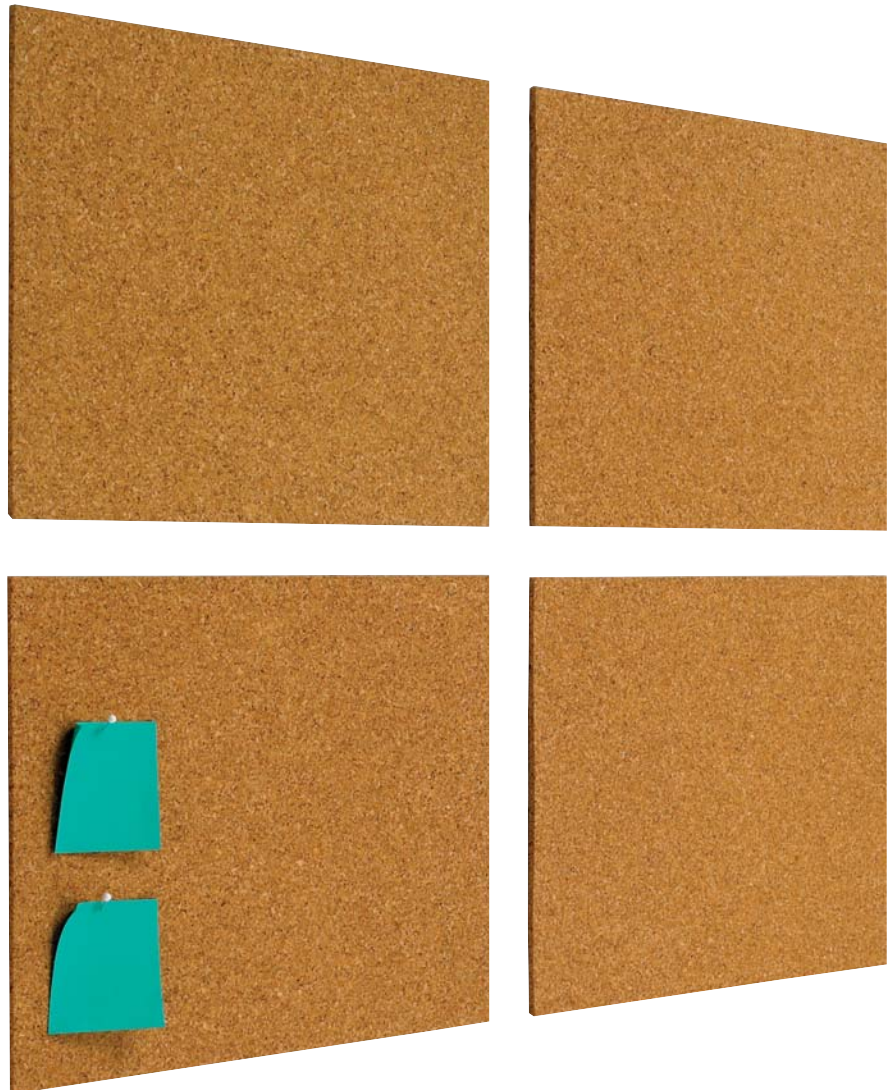

## ⓔ CORCHOS AUTOADHESIVOS

Pack de 4 placas de corcho natural de 5 mm. autoadhesivos, que permiten pegarse sobre cualquier superficie lisa para formar un tablero de anuncios de la medida deseada.

## ⓑ ADHESIVE CORK PLAQUES

Pack of 4 pieces of natural cork plaques (5 mm). The adhesive side allows you to place the mat on whichever surface you choose.

## ⓕ PANNEAUX D’AFFICHAGE ADHÉSIFS

4 panneaux d’affichage adhésifs repositionnables en liège naturel de 5 mm. Idéal pour n’importe quelle surface unie.

## ⓓ SELBSTKLEBENDE KORK-PINNTAFEL

4 selbstklebende Kork- Pinntafel 5 Ø mm. Geeignet für alle glatte Oberfläche.

Placas de corcho visto autoadhesivas  
Adhesive cork plaques

Ref.:	Medida Size	Grosor Thickness	Unidades Units
767	30 x 40	0,5	4