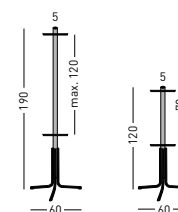

ⓔ SOPORTE EXPOSITOR

SopORTE expositor cromado de un solo pié de gran estabilidad para acoplar, mediante sus enganches ajustables, diferentes tamaños de tableros, pizarras, etc. Los 3 tubos y los soportes que forman la base son de hierro de color negro.

ⓔ EXHIBITOR SUPPORTS

Chrome Exhibitor Support with a very stable support beam and three base extensions in black iron. Place different boards on the beam with adjustable guides.

ⓔ SUPPORT PRÉSENTOIRS

Support présentoir chromé avec un piètement très stable. On peut assembler avec crochets des tableaux, tableaux d'affichage de différents dimensions, etc. Le piètement est composé de trois tubes noirs en fer.

ⓔ STÄNDER

Stabile verchromte Prospektständer. Standfest und sicher auf dem Fuß, der aus drei schwarzen Röhre besteht. Mittels beweglicher Kupplungen kann man Boards, Tafeln, etc... hinzufügen.

Soportes expositores Exhibitor supports

Ref.:	Alto Height	Base Base	Perfil Profile
810/A	190	60	Ø 5
810/B	120	60	Ø 5