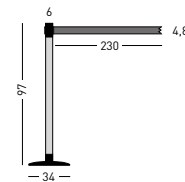

Postes separadores transparentes de cinta extensible
Transparent retractable queue guides

Ref.:	Alto Height	Base Base	Perfil Profile	Color Colour
809/T	97	34	Ø 6	Trans. / Trans.