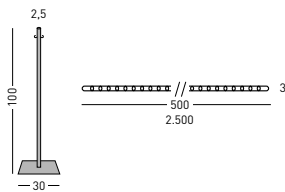

Cadena de plástico Plastic chain

Ref.:	Medida Size	Colores	Colours
807/RB/5	3 x 500	Rojo / Blanco	Red / White
807/RB/25	3 x 2.500	Rojo / Blanco	Red / White
807/AN/5	3 x 500	Amarillo / Negro	Yellow / Black
807/AN/25	3 x 2.500	Amarillo / Negro	Yellow / Black