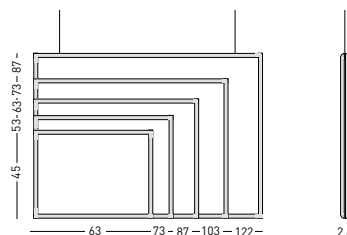

## PORTAPÓSTERS SUSPENDIDO DE MARCO ABATIBLE

Expositor suspendido doble cara, para presentación de pósters, con marco abatible de aluminio anodizado en plata mate y cantoneras redondeadas negras o a inglete, que permite la sustitución del impreso de una manera rápida y cómoda. El póster o las hojas colocadas, quedan protegidas por una lámina de plástico "antireflex" transparente. Disponible en formatos DIN y póster.

## SUSPENDED SNAPFRAME

Modern and practical, double sided frame announcement boards with durable aluminium clip frames and black plastic round or mitred corners. Folding for posters presentation. Poster or sheets are protected by a thin laminated plastic for a quality look. Available in DIN and poster formats.

Portaposter suspendido doble cara (inglete)  
Double-sided suspended snapframe (mitred corners)

Ref.:	Medida ext. Exterior size	Medida int. Interior size	Grosor Thickness	Formato Format
850/I/S2	45 x 63	40 x 58	2,4	DIN A2
850/I/S1	63 x 87	57 x 82	2,4	DIN A1
850/I/S0	87 x 122	82 x 117	2,4	DIN A0
850/I/S3	73 x 103	68 x 98	2,4	50 x 70
850/I/S4	53 x 73	48 x 68	2,4	70 x 100

06

Portaposter suspendido doble cara (con cantoneras)  
Double sided suspended snapframe (rounded corners)

Ref.:	Medida ext. Exterior size	Medida int. Interior size	Grosor Thickness	Formato Format
850/S2	45 x 63	40 x 58	2,4	DIN A2
850/S1	63 x 87	57 x 82	2,4	DIN A1
850/S0	87 x 122	82 x 117	2,4	DIN A0
850/S3	73 x 103	68 x 98	2,4	50 x 70
850/S4	53 x 73	48 x 68	2,4	70 x 100