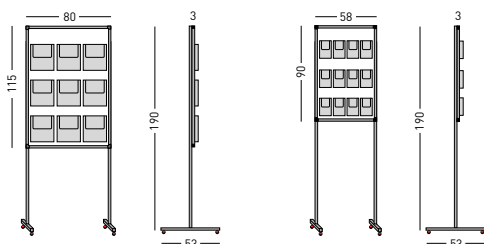

PORTE BROCHURES SUR PIÉTEMENT "T"

Porte Brochures de méthacrylate DIN A4 et 1/3 A4 montés sur des panneaux « T » tapissés en textile avec roues et freins et encadrés avec le profil d'aluminium anodisé en argent mat. Sous commande on peut fabriquer de combinaisons avec différents formats de cases (Din A4, Din A5 et triptyque).

Au-dessus du panneau on peut adapter de la signalétique avec le texte désiré.

PROSPEKTHALTER MIT FUß "T"

Acryl-Prospekthalter DIN A4 und 1/3 A4, die an eloxiert anodisiertem Aluminium-Rahmen "T" Filz-Pinntafeln befestigt werden (mit Räder und Bremse). Auf Anfrage können Kombinationen von verschiedenen Fachformaten hergestellt werden (Din A4, Din A5 und 1/3 DIN A4). Im oberen Teil des Produktes können Beschilderungen mit dem erwünschten Text angepasst werden.

Rótulos cabecera Header signs

Ref.:	Medida Size	Color Color	Texto Text
TEXTO/A	8 x 48	A elegir / Choose	A elegir / Choose
TEXTO/B	8 x 64	A elegir / Choose	A elegir / Choose

* Color rótulos ver pág. (138)
Sign colour see pag. (138)

Expositor con soporte forma "T" para revistas y catálogos "T" supported announcement board

Ref.:	Medida Size	Medida Size	Cajetines Trays	Formato Format
840/TG	190	115 x 80 x 3	9	DIN A4
840/TP	190	90 x 58 x 3	12	1/3 DIN A4