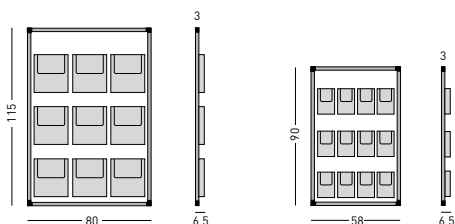

PORTAFOLLETOS MURALES

Portafolletos de metacrilato DIN A4 y 1/3 DIN A4 montados sobre tableros tapizados en téxtil y enmarcados con perfil de aluminio anodizado en plata mate. Bajo presupuesto pueden fabricarse combinaciones con diferentes formatos de cajetines (Din A4, Din A5 y tríptico). En su parte superior podemos adaptar rótulos con el texto deseado.

WALL ANNOUNCEMENT BOARD WITH WALL

Plastic trays DIN A4 and 1/3 A4 mounted on aluminium anodised silver frame felt announcement boards. Special order boards with different trays in different formats (DIN A4 and DIN A5 and brochures) can be manufactured. Signs can be placed at the top of the board when needed.

PORTE BROCHURES

Porte Brochures de méthacrylate DIN A4 et 1/3 A4 montés sur des panneaux tapisés en textile et encadrés avec le profil d'aluminium anodisé en argent mat. Sous commande on peut fabriquer de combinaisons avec différents formats de cases (Din A4, Din A5 et triptyque). Au-dessus du tableau on peut adapter de la signalétique avec le texte désiré.

Rótulos cabecera Header signs

Ref.:	Medida Size	Color Color	Texto Text
TEXTO/A	8 x 48	A elegir / Choose	A elegir / Choose
TEXTO/B	8 x 64	A elegir / Choose	A elegir / Choose

* Color rótulos ver pág. (138)
Sign colour see pag. (138)