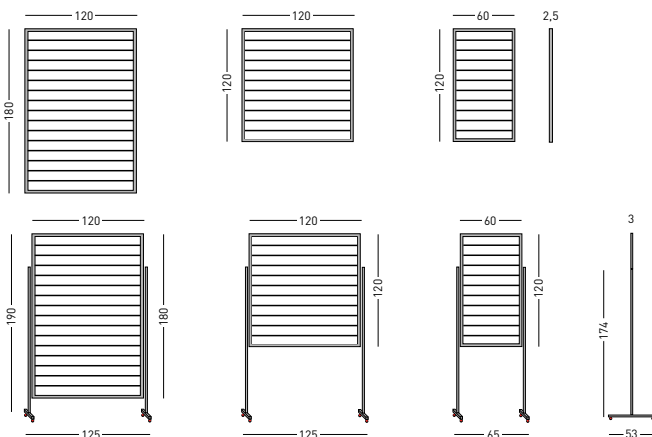

ⓔ SLOTTED WOOD PANEL

Slotted wood panel for the equipment of stores, facilities, seizure of exhibition parts such as hooks, bars, supports, shelves, etc. Available in several measurements and beech and grey colours, as well as wall or mobile support on castors. Ideal for shops, shop windows, fairs, etc.

ⓔ PANNEAU EN BOIS AVEC RAINURES

Panneau en bois avec rainures pour équiper des magasins, pour la fixation d'éléments d'exposition comme des crochets, des barres, des supports, des étagères, etc... Disponible dans plusieurs mesures et couleurs (hêtre et gris), aussi bien que sur support mural ou mobile avec des roulettes. Idéal pour des magasins, étalages, des foires, etc.

ⓔ GESCHLITZENE HOLZTAFEL

Geschlitzene Holztafel für die Ausstattung von Läden, und Befestigung von Ausstellungselemente wie Haken, Stangen, Regale usw... Verfügbar in mehreren Größen und Farben (Buchenholz und grau), genauso wie Wand- oder Mobil mit Rollen. Ideal für Geschäfte, Schaufenster, Messen usw.

Ref.:	Medida Size	Grosor Thickness	Ranuras Slotted
890/T1	180 x 120	2,5	14
890/T2	120 x 120	2,5	9
890/T3	120 x 60	2,5	9