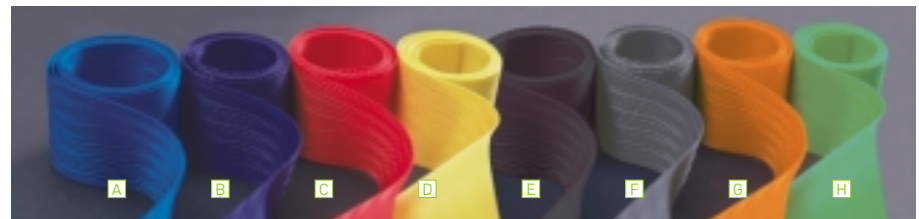

## ⓔ WEBBING BELT (FOR WALL)

Adjustable barrier belt for quick and easy use to close off areas temporarily.

Available in 3 lengths; 2,3 meters; 4,6 metres and 7,7 metres.

The belt is available in 8 colours Red, dark blue, light blue, green, black, grey, orange and yellow.

8 coloris de sangle disponibles: Rouge, bleu foncé, bleu clair, vert, noir, gris, orange et jaune.

Ref. 800/TP inclue.

## ⓔ FEDERGURTBAND

Die perfekte kurzfristige Absperrung an Rolltreppen, Treppen und Zugängen und zur Wegweisung in Flughäfen, Fabrikbereichen, Banken, Empfangshallen, Museen, Ausstellungen, etc...

Maße Gurtband: 2,3 m; 4,6 m und 7,7 m. 8 lieferbare Gurtfarben: Rot, Dunkelblau, Hellblau, Grün, Schwarz, Grau, Orange und Gelb.

Ref. 800/TP inkl.

Gama de colores cinta extensible  
Colours range webbing belt

A	B	C	D	E	F	G	H
Azul claro	Azul oscuro	Rojo	Amarillo	Negro	Gris	Naranja	Verde
Light blue	Dark blue	Red	Yellow	Black	Grey	Orange	Green
Bleu claire	Bleu foncé	Rouge	Jaune	Noir	Gris	Orange	Vert
Hellblau	Dunkelblau	Rot	Gelb	Schwarz	Grau	Orange	Grün