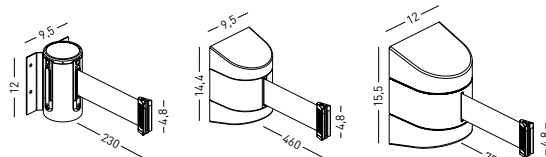

## ⓔ FEDERGURTBAND

Die perfekte kurzfristige Absperrung an Rolltreppen, Treppen und Zugängen und zur Wegweisung in Flughäfen, Fabrikbereichen, Banken, Empfangshallen, Museen, Ausstellungen, etc...

Maße Gurtband: 2,3 m; 4,6 m und 7,7 m. 8 lieferbare Gurtfarben: Rot, Dunkelblau, Hellblau, Grün, Schwarz, Grau, Orange und Gelb.

Ref. 800/TP inkl.

Gama de colores cinta extensible  
Colours range webbing belt

A	B	C	D	E	F	G	H
Azul claro	Azul oscuro	Rojo	Amarillo	Negro	Gris	Naranja	Verde
Light blue	Dark blue	Red	Yellow	Black	Grey	Orange	Green
Bleu claire	Bleu foncé	Rouge	Jaune	Noir	Gris	Orange	Vert
Hellblau	Dunkelblau	Rot	Gelb	Schwarz	Grau	Orange	Grün

### Cinta extensible de aplicación mural Adjustable barrier belt (for wall)

Ref.:	Medida Size	Alto Height
1	800/23	230
2	800/46	460
3	800/77	770

\* Indicar el color de la cinta al hacer el pedido.  
\* Please choose belt color when placing an order.