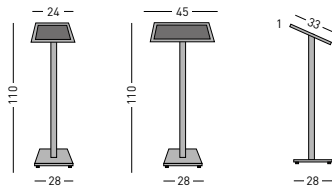

Ⓢ ATRIL DE MARCO ABATIBLE

Atril expositor de aluminio de marco abatible para exponer toda clase de información, catálogos, menús, etc
El portapóster superior A4 y A3 permite adaptarse al soporte en posición vertical u horizontal.

Ⓢ TOP LECTERN

Aluminium top lecterns ideal to display all types of information such as menus, catalogues and signature books, etc...
The snapframe can be placed easily in horizontal or vertical or vertical position. Available with A3 and A4 frames. New flexibility due to variable positioning of the frame.

Ⓢ PUPITRE

Pupitre en aluminium pour exposer toute sorte d'information, catalogues, menus, etc. Flexibilité accrue grâce au support qui permet une fixation verticale ou horizontale.
Le support est disponible en formats A4 et A3.

Ⓢ REDNERPULT

Rednerpult aus Aluminium. Ideal für Speisekarten/Menüs, Kataloge, Unterlagen ...
Die Klapprahmen A4 und A3 können problemlos quer oder hoch positioniert werden. Neue Flexibilität durch einstellbare Position des Rahmens.

Atriles marco abatible Top lecterns (snapframe)			
Ref.:	Alto Height	Base	Tablero Top
821/A4	110	28	33 x 24
821/A3	110	28	33 x 45