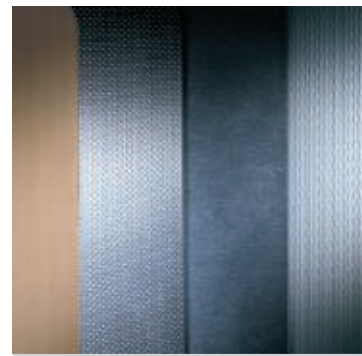

s4

902 153 935
www.doublet.com

s4

para más información solicite el catálogo de la gama s4

asientos tapizados con superficie circular

4 vías

acabados texturados

mampara curvada laminada plateada

producto mostrado:
poste standard plateado / cinta gris